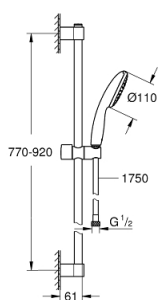

## 27 854 003 TEMPESTA 110 SHOWER RAIL SET 1 SPRAY (RAIN)

### PRODUCT DESCRIPTION

- Colour: chrome
- sastoji se od:
  - hand shower Tempesta 110 (27 852)
  - maximum flow rate (at 3 bar): 16.6 l/min
  - tuš šipka, 900 mm (27 524)
  - Relaxflex crevo 1750 mm 1/2" x 1/2" (28 154)
  - GROHE DreamSpray savršen mlaz iz tuša
  - GROHE LongLife premaz
  - Flexible Installation - 1 adjustable bracket for existing drill holes
  - adjustable rail holder (turn and glide shower holder)
  - GROHE SpeedClean sistem protiv kamenca
  - Inner WaterGuide za duži životni vek
  - ShockProof silikonski prsten štiti od oštećenja prouzrokovanih padom tuša
- min. preporučeni pritisak 1.0 bar
- prikladno za protočni bojler
- professional edition