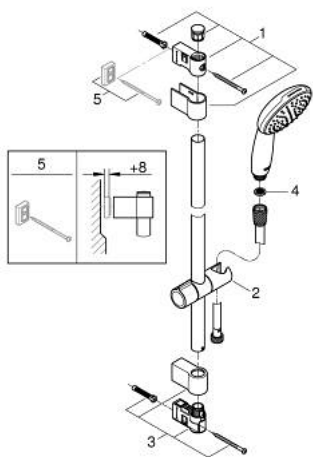

## 27 854 003 TEMPESTA 110 SHOWER RAIL SET 1 SPRAY (RAIN)

### PRODUCT DESCRIPTION

- Colour: chrome
- sastoji se od:
  - hand shower Tempesta 110 (27 852)
  - maximum flow rate (at 3 bar): 16.6 l/min
  - tuš šipka, 900 mm (27 524)
  - Relaxflex crevo 1750 mm 1/2" x 1/2" (28 154)
  - GROHE DreamSpray savršen mlaz iz tuša
  - GROHE LongLife premaz
  - Flexible Installation - 1 adjustable bracket for existing drill holes
  - adjustable rail holder (turn and glide shower holder)
  - GROHE SpeedClean sistem protiv kamenca
  - Inner WaterGuide za duži životni vek
  - ShockProof silikonski prsten štiti od oštećenja prouzrokovanih padom tuša
- min. preporučeni pritisak 1.0 bar
- prikladno za protočni bojler
- professional edition

### SPARE PARTS, април 2020 – now

- 1: Držač tuš šipke (Spare part-nr. 48607000)
  - 2: Klizač za tuša (Spare part-nr. 48609000)
  - 3: Držač tuš šipke (Spare part-nr. 48608000)
  - 4: Filter za nečistoću (Spare part-nr. 0700200M)
  - 5: Kompenzaciona ploča (Spare part-nr. 48543001)\*
- \* Optional accessories