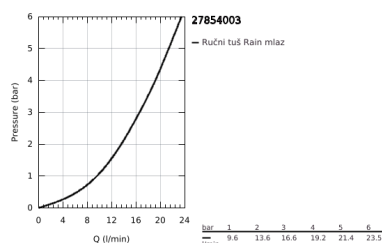

## 27 854 003 TEMPESTA 110 SHOWER RAIL SET 1 SPRAY (RAIN)

### PRODUCT DESCRIPTION

- Colour: chrome
- sastoji se od:
  - hand shower Tempesta 110 (27 852)
  - maximum flow rate (at 3 bar): 16.6 l/min
  - tuš šipka, 900 mm (27 524)
  - Relaxflex crevo 1750 mm 1/2" x 1/2" (28 154)
  - GROHE DreamSpray savršen mlaz iz tuša
  - GROHE LongLife premaz
  - Flexible Installation - 1 adjustable bracket for existing drill holes
  - adjustable rail holder (turn and glide shower holder)
  - GROHE SpeedClean sistem protiv kamenca
  - Inner WaterGuide za duži životni vek
  - ShockProof silikonski prsten štiti od oštećenja prouzrokovanih padom tuša
- min. preporučeni pritisak 1.0 bar
- prikladno za protočni bojler
- professional edition