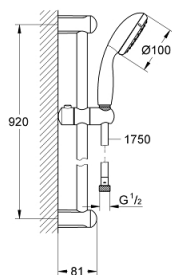

27 854 001 TEMPESTA 100 SET ZA TUŠ SA ŠIPKOM, 1 MLAZ

PRODUCT DESCRIPTION

- Colour: chrome
- sastoji se od:
 - ručni tuš (27 852)
 - tuš šipka, 900 mm (27 524)
 - Relaxflex crevo 1750 mm 1/2" x 1/2" (28 154)
 - GROHE DreamSpray savršen mlaz iz tuša
 - GROHE LongLife premaz
 - GROHE SpeedClean sistem protiv kamenca
 - Inner WaterGuide za duži životni vek
 - ShockProof silikonski prsten štiti od oštećenja prouzrokovanih padom tuša
- prikladno za protočni bojler

27 854 001 TEMPESTA 100 SET ZA TUŠ SA ŠIPKOM, 1 MLAZ

SPARE PARTS, март 2017 – now

1: Držač tuš šipke (Spare part-nr. 48098000)

2: Klizač za tuša (Spare part-nr. 48099000)

3: Filter za nečistoću (Spare part-nr. 0700200M)

4: Kompenzaciona ploča (Spare part-nr. 48051000)*

* Optional accessories