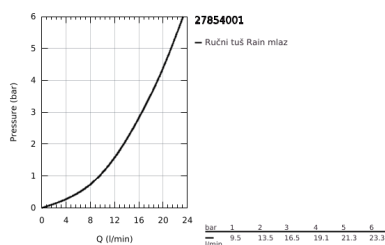

27 854 001 TEMPESTA 100 SET ZA TUŠ SA ŠIPKOM, 1 MLAZ

PRODUCT DESCRIPTION

- Colour: chrome
- sastoji se od:
 - ručni tuš (27 852)
 - tuš šipka, 900 mm (27 524)
 - Relaxflex crevo 1750 mm 1/2" x 1/2" (28 154)
 - GROHE DreamSpray savršen mlaz iz tuša
 - GROHE LongLife premaz
 - GROHE SpeedClean sistem protiv kamenca
 - Inner WaterGuide za duži životni vek
 - ShockProof silikonski prsten štiti od oštećenja prouzrokovanih padom tuša
- prikladno za protočni bojler