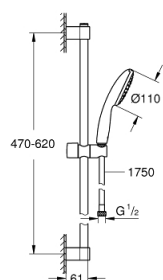

## 27 853 003 TEMPESTA 110 SHOWER RAIL SET 1 SPRAY (RAIN)

### PRODUCT DESCRIPTION

- Colour: chrome
- sastoji se od:
  - hand shower Tempesta 110 (27 852)
  - maximum flow rate (at 3 bar): 16.6 l/min
  - tuš šipka, 600 mm (27 523)
  - Relaxflex crevo 1750 mm 1/2" x 1/2" (28 154)
  - GROHE DreamSpray savršen mlaz iz tuša
  - GROHE LongLife premaz
- Flexible Installation - 1 adjustable bracket for existing drill holes
- adjustable rail holder (turn and glide shower holder)
- GROHE SpeedClean sistem protiv kamenca
- Inner WaterGuide za duži životni vek
- ShockProof silikonski prsten štiti od oštećenja prouzrokovanih padom tuša
- min. preporučeni pritisak 1.0 bar
- prikladno za protočni bojler
- professional edition