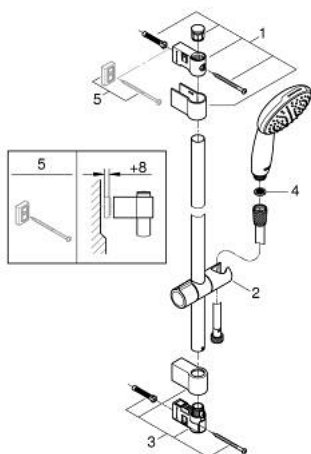

## 27 853 003 TEMPESTA 110 SHOWER RAIL SET 1 SPRAY (RAIN)

### PRODUCT DESCRIPTION

- Colour: chrome
- sastoji se od:
  - hand shower Tempesta 110 (27 852)
  - maximum flow rate (at 3 bar): 16.6 l/min
  - tuš šipka, 600 mm (27 523)
  - Relaxflex crevo 1750 mm 1/2" x 1/2" (28 154)
  - GROHE DreamSpray savršen mlaz iz tuša
  - GROHE LongLife premaz
- Flexible Installation - 1 adjustable bracket for existing drill holes
- adjustable rail holder (turn and glide shower holder)
- GROHE SpeedClean sistem protiv kamenca
- Inner WaterGuide za duži životni vek
- ShockProof silikonski prsten štiti od oštećenja prouzrokovanih padom tuša
- min. preporučeni pritisak 1.0 bar
- prikladno za protočni bojler
- professional edition

### SPARE PARTS, април 2020 – now

- 1: Držač tuš šipke (Spare part-nr. 48607000)
  - 2: Klizač za tuša (Spare part-nr. 48609000)
  - 3: Držač tuš šipke (Spare part-nr. 48608000)
  - 4: Filter za nečistoću (Spare part-nr. 0700200M)
  - 5: Kompenzaciona ploča (Spare part-nr. 48543001)\*
- \* Optional accessories