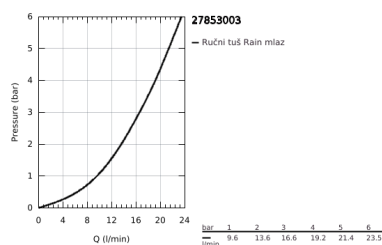

## 27 853 003 TEMPESTA 110 SHOWER RAIL SET 1 SPRAY (RAIN)

### PRODUCT DESCRIPTION

- Colour: chrome
- sastoji se od:
  - hand shower Tempesta 110 (27 852)
  - maximum flow rate (at 3 bar): 16.6 l/min
  - tuš šipka, 600 mm (27 523)
  - Relaxflex crevo 1750 mm 1/2" x 1/2" (28 154)
  - GROHE DreamSpray savršen mlaz iz tuša
  - GROHE LongLife premaz
- Flexible Installation - 1 adjustable bracket for existing drill holes
- adjustable rail holder (turn and glide shower holder)
- GROHE SpeedClean sistem protiv kamenca
- Inner WaterGuide za duži životni vek
- ShockProof silikonski prsten štiti od oštećenja prouzrokovanih padom tuša
- min. preporučeni pritisak 1.0 bar
- prikladno za protočni bojler
- professional edition