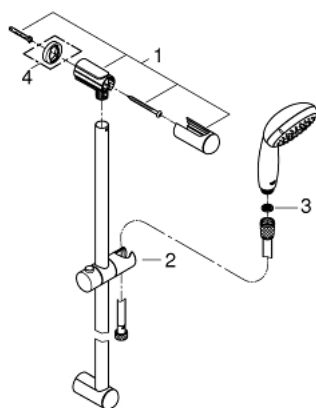

27 853 001 TEMPESTA 100 SET ZA TUŠ SA ŠIPKOM, 1 MLAZ

PRODUCT DESCRIPTION

- Colour: chrome
- sastoji se od:
 - ručni tuš (27 852)
 - tuš šipka, 600 mm (27 523)
 - Relaxaflex crevo 1750 mm 1/2" x 1/2" (28 154)
 - GROHE DreamSpray savršen mlaz iz tuša
 - GROHE LongLife premaz
 - GROHE SpeedClean sistem protiv kamenca
 - Inner WaterGuide za duži životni vek
 - ShockProof silikonski prsten štiti od oštećenja prouzrokovanih padom tuša
- prikladno za protočni bojler
- min. preporučeni pritisak 1.0 bar

27 853 001 TEMPESTA 100 SET ZA TUŠ SA ŠIPKOM, 1 MLAZ

SPARE PARTS, март 2017 – now

1: Držač tuš šipke (Spare part-nr. 48098000)

2: Klizač za tuša (Spare part-nr. 48099000)

3: Filter za nečistoću (Spare part-nr. 0700200M)

4: Kompenzaciona ploča (Spare part-nr. 48051000)*

* Optional accessories