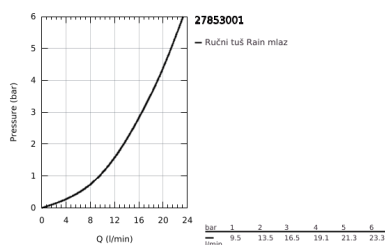

27 853 001 TEMPESTA 100 SET ZA TUŠ SA ŠIPKOM, 1 MLAZ

PRODUCT DESCRIPTION

- Colour: chrome
- sastoji se od:
 - ručni tuš (27 852)
 - tuš šipka, 600 mm (27 523)
 - Relaxaflex crevo 1750 mm 1/2" x 1/2" (28 154)
 - GROHE DreamSpray savršen mlaz iz tuša
 - GROHE LongLife premaz
 - GROHE SpeedClean sistem protiv kamenca
 - Inner WaterGuide za duži životni vek
 - ShockProof silikonski prsten štiti od oštećenja prouzrokovanih padom tuša
- prikladno za protočni bojler
- min. preporučeni pritisak 1.0 bar