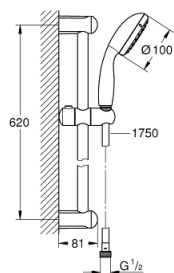

27 853 001 TEMPESTA 100 SET ZA TUŠ SA ŠIPKOM, 1 MLAZ

PRODUCT DESCRIPTION

- Colour: chrome
- sastoji se od:
 - ručni tuš (27 852)
 - tuš šipka, 600 mm (27 523)
 - Relaxaflex crevo 1750 mm 1/2" x 1/2" (28 154)
 - GROHE DreamSpray savršen mlaz iz tuša
 - GROHE LongLife premaz
 - GROHE SpeedClean sistem protiv kamenca
 - Inner WaterGuide za duži životni vek
 - ShockProof silikonski prsten štiti od oštećenja prouzrokovanih padom tuša
- prikladno za protočni bojler
- min. preporučeni pritisak 1.0 bar

27 853 001 TEMPESTA 100 SET ZA TUŠ SA ŠIPKOM, 1 MLAZ

SPARE PARTS, март 2017 – now

1: Držač tuš šipke (Spare part-nr. 48098000)

2: Klizač za tuša (Spare part-nr. 48099000)

3: Filter za nečistoću (Spare part-nr. 0700200M)

4: Kompenzaciona ploča (Spare part-nr. 48051000)*

* Optional accessories