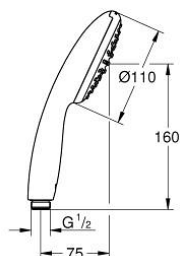

27 852 003 TEMPESTA 110 HAND SHOWER 1 SPRAY

PRODUCT DESCRIPTION

- Colour: chrome
- vrsta mlaza Rain
- maximum flow rate (at 3 bar): 16.6 l/min
- GROHE DreamSpray savršen mlaz iz tuša
- GROHE LongLife premaz
- GROHE SpeedClean sistem protiv kamenca
- Inner WaterGuide za duži životni vek
- ShockProof silikonski prsten štiti od oštećenja prouzrokovanih padom tuša
- univerzalni način ugradnje, odgovara svim standardnim crevima za tuš
- min. preporučeni pritisak 1.0 bar
- prikladno za protočni bojler
- professional edition

Pure Freude
an Wasser

27 852 003 TEMPESTA 110 HAND SHOWER 1 SPRAY

SPARE PARTS, април 2020 – now

1: Filter za nečistoću (Spare part-nr. 0700200M)