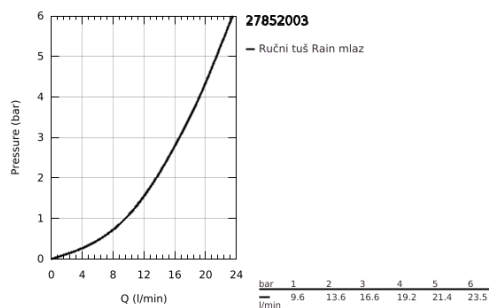

27 852 003 TEMPESTA 110 HAND SHOWER 1 SPRAY

PRODUCT DESCRIPTION

- Colour: chrome
- vrsta mlaza Rain
- maximum flow rate (at 3 bar): 16.6 l/min
- GROHE DreamSpray savršen mlaz iz tuša
- GROHE LongLife premaz
- GROHE SpeedClean sistem protiv kamenca
- Inner WaterGuide za duži životni vek
- ShockProof silikonski prsten štiti od oštećenja prouzrokovanih padom tuša
- univerzalni način ugradnje, odgovara svim standardnim crevima za tuš
- min. preporučeni pritisak 1.0 bar
- prikladno za protočni bojler
- professional edition

Pure Freude
an Wasser

27 852 003 TEMPESTA 110 HAND SHOWER 1 SPRAY

SPARE PARTS, април 2020 – now

1: Filter za nečistoću (Spare part-nr. 0700200M)