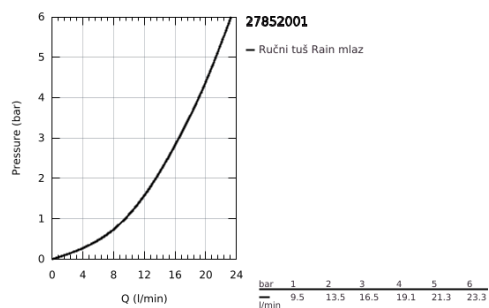

27 852 001 TEMPESTA 100 HAND SHOWER 1 SPRAY

PRODUCT DESCRIPTION

- Colour: chrome
- vrsta mlaza Rain
- GROHE DreamSpray savršen mlaz iz tuša
- GROHE LongLife premaz
- GROHE SpeedClean sistem protiv kamenca
- Inner WaterGuide za duži životni vek
- ShockProof silikonski prsten štiti od oštećenja prouzrokovanih padom tuša
- univerzalni način ugradnje, odgovara svim standardnim crevima za tuš
- prikladno za protočni bojler
- min. preporučeni pritisak 1.0 bar

Pure Freude
an Wasser

27 852 001 TEMPESTA 100 HAND SHOWER 1 SPRAY

SPARE PARTS, март 2017 – now

1: Filter za nečistoću (Spare part-nr. 0700200M)