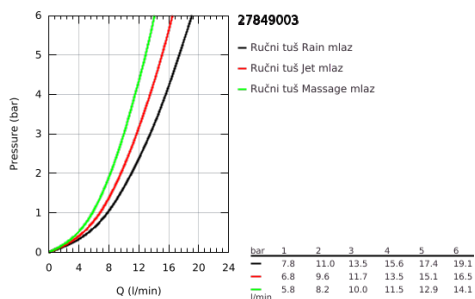

27 849 003 TEMPESTA 110 WALL HOLDER SET 3 SPRAYS (RAIN, JET, MASSAGE)

PRODUCT DESCRIPTION

- Colour: chrome
- sastoji se od:
 - hand shower Tempesta 110 (28 261)
 - maximum flow rate (at 3 bar): 13.5 l/min
 - wall shower holder Tempesta, non-adjustable (28 605)
 - Relaxaflex crevo 1750 mm 1/2" x 1/2" (28 154)
- GROHE SmartSwitch - easily rotate the dial to enjoy your preferred spray option
- GROHE DreamSpray savršen mlaz iz tuša
- GROHE LongLife premaz
- GROHE SpeedClean sistem protiv kamenca
- Inner WaterGuide za duži životni vek
- ShockProof silikonski prsten štiti od oštećenja prouzrokovanih padom tuša
- min. preporučeni pritisak 1.0 bar
- prikladno za protočni bojler
- professional edition