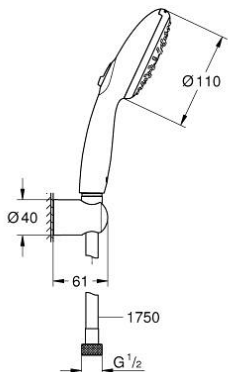

27 849 003 TEMPESTA 110 WALL HOLDER SET 3 SPRAYS (RAIN, JET, MASSAGE)

PRODUCT DESCRIPTION

- Colour: chrome
- sastoji se od:
 - hand shower Tempesta 110 (28 261)
 - maximum flow rate (at 3 bar): 13.5 l/min
 - wall shower holder Tempesta, non-adjustable (28 605)
 - Relaxaflex crevo 1750 mm 1/2" x 1/2" (28 154)
- GROHE SmartSwitch - easily rotate the dial to enjoy your preferred spray option
- GROHE DreamSpray savršen mlaz iz tuša
- GROHE LongLife premaz
- GROHE SpeedClean sistem protiv kamenca
- Inner WaterGuide za duži životni vek
- ShockProof silikonski prsten štiti od oštećenja prouzrokovanih padom tuša
- min. preporučeni pritisak 1.0 bar
- prikladno za protočni bojler
- professional edition

27 849 003 TEMPESTA 110 WALL HOLDER SET 3 SPRAYS (RAIN, JET, MASSAGE)

SPARE PARTS, април 2020 – now

1: Filter za nečistoću (Spare part-nr. 0700200M)