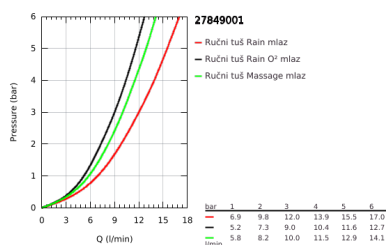

### PRODUCT DESCRIPTION

- Colour: chrome
- sastoji se od:
  - ručni tuš (28 261)
  - zidni držač za tuš (28 605)
  - nije podesivo
  - Relaxflex crevo 1750 mm 1/2" x 1/2" (28 154)
  - GROHE DreamSpray savršen mlaz iz tuša
  - GROHE LongLife premaz
  - GROHE SpeedClean sistem protiv kamenca
  - Inner WaterGuide za duži životni vek
  - ShockProof silikonski prsten štiti od oštećenja prouzrokovanih padom tuša
  - prikladno za protočni bojler
  - min. preporučeni pritisak 1.0 bar