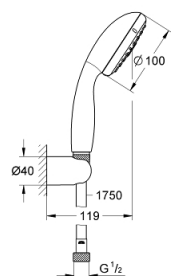

## 27 849 001 TEMPESTA 100 WALL HOLDER SET 3 SPRAYS

### PRODUCT DESCRIPTION

- Colour: chrome
- sastoji se od:
  - ručni tuš (28 261)
  - zidni držač za tuš (28 605)
  - nije podesivo
  - Relaxflex crevo 1750 mm 1/2" x 1/2" (28 154)
  - GROHE DreamSpray savršen mlaz iz tuša
  - GROHE LongLife premaz
  - GROHE SpeedClean sistem protiv kamenca
  - Inner WaterGuide za duži životni vek
  - ShockProof silikonski prsten štiti od oštećenja prouzrokovanih padom tuša
  - prikladno za protočni bojler
  - min. preporučeni pritisak 1.0 bar

## 27 849 001 TEMPESTA 100 WALL HOLDER SET 3 SPRAYS

SPARE PARTS, март 2017 – now

1: Filter za nečistoću (Spare part-nr. 0700200M)