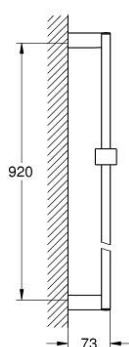

27 841 000 **EUPHORIA CUBE ŠINA ZA TUŠ, 900 MM**

PRODUCT DESCRIPTION

- Colour: chrome
- sa zidnim držačima, klizačem i rotacionim držačem
- GROHE LongLife premaz

27 841 000 EUPHORIA CUBE ŠINA ZA TUŠ, 900 MM

SPARE PARTS, јун 2011 – now

1: Klizač za tuša (Spare part-nr. 48180000)

2: Držač tuš šipke (Spare part-nr. 48179000)

3: Kompenzaciona ploča (Spare part-nr. 27845000)*

* Optional accessories