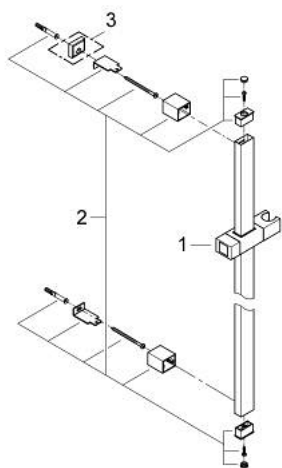

27 841 000 **EUPHORIA CUBE ŠINA ZA TUŠ, 900 MM**

PRODUCT DESCRIPTION

- Colour: chrome
- sa zidnim držačima, klizačem i rotacionim držačem
- GROHE LongLife premaz

27 841 000 EUPHORIA CUBE ŠINA ZA TUŠ, 900 MM

SPARE PARTS, јун 2011 – now

1: Klizač za tuša (Spare part-nr. 48180000)

2: Držač tuš šipke (Spare part-nr. 48179000)

3: Kompenzaciona ploča (Spare part-nr. 27845000)*

* Optional accessories