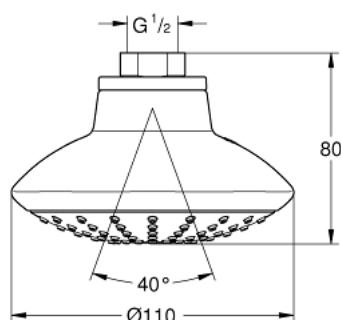

27 810 001 EUPHORIA 110 MONO NADGLAVNI TUŠ, 1 MLAZ

PRODUCT DESCRIPTION

- Colour: chrome
- vrsta mlaza Rain
- maximum flow rate (at 3 bar): 6.7 l/min
- kuglasti zglob
- spoj sa navojem 1/2"
- GROHE EcoJoy tehnologija za manju potrošnju vode i savršen protok
- GROHE DreamSpray savršen protok
- GROHE LongLife premaz
- GROHE SpeedClean sistem protiv kamenca
- prikladno za protočni bojler
- min. preporučeni pritisak 1.0 bar

27 810 001 EUPHORIA 110 MONO NADGLAVNI TUŠ, 1 MLAZ

SPARE PARTS, август 2013 – now

1: Dichtung od fiber vlakna poluprečnika $\varnothing 18,5 \times \varnothing 12 \times 2$ (Spare part-nr. 013890 0M)

2: Filter za nečistoću (Spare part-nr. 0676800M)