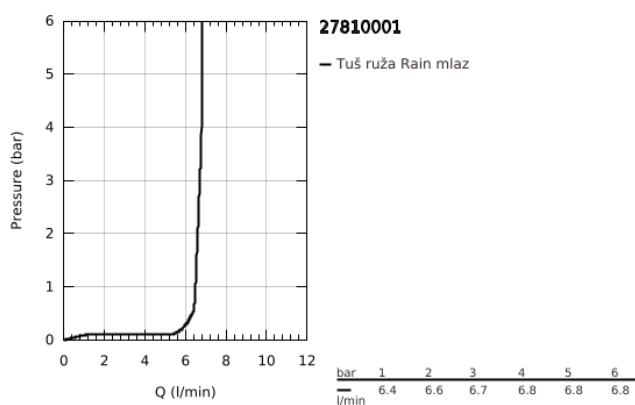

27 810 001 EUPHORIA 110 MONO NADGLAVNI TUŠ, 1 MLAZ

PRODUCT DESCRIPTION

- Colour: chrome
- vrsta mlaza Rain
- maximum flow rate (at 3 bar): 6.7 l/min
- kuglasti zglob
- spoj sa navojem 1/2"
- GROHE EcoJoy tehnologija za manju potrošnju vode i savršen protok
- GROHE DreamSpray savršen protok
- GROHE LongLife premaz
- GROHE SpeedClean sistem protiv kamenca
- prikladno za protočni bojler
- min. preporučeni pritisak 1.0 bar

27 810 001 EUPHORIA 110 MONO NADGLAVNI TUŠ, 1 MLAZ

SPARE PARTS, август 2013 – now

1: Dichtung od fiber vlakna poluprečnika $\varnothing 18,5 \times \varnothing 12 \times 2$ (Spare part-nr. 013890 0M)

2: Filter za nečistoću (Spare part-nr. 0676800M)