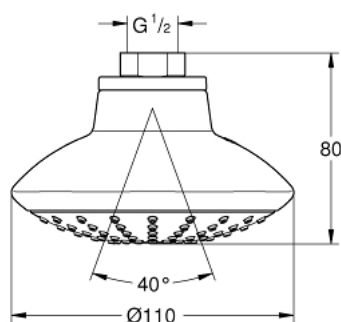

### PRODUCT DESCRIPTION

- Colour: chrome
- vrsta mlaza Rain
- maximum flow rate (at 3 bar): 6.7 l/min
- kuglasti zglob
- spoj sa navojem 1/2"
- GROHE DreamSpray savršen protok
- GROHE LongLife premaz
- GROHE SpeedClean sistem protiv kamenca
- prikladno za protočni bojler
- min. preporučeni pritisak 1.0 bar

### SPARE PARTS, август 2013 – now

1: Dichtung od fiber vlakna poluprečnika  $\varnothing 18,5 \times \varnothing 12 \times 2$  (Spare part-nr. 013890 0M)

2: Filter za nečistoću (Spare part-nr. 0676800M)