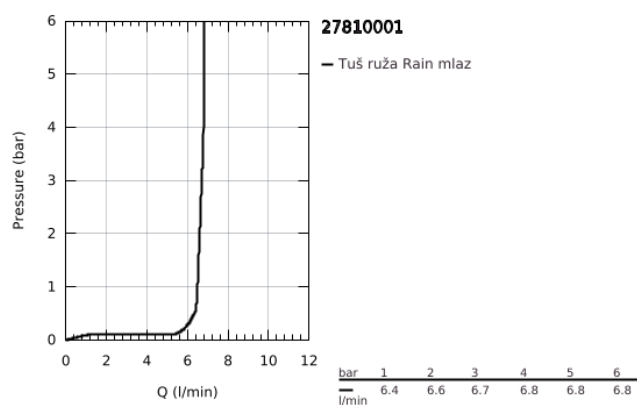

## 27 810 001 EUPHORIA 110 MONO NADGLAVNI TUŠ, 1 MLAZ

### PRODUCT DESCRIPTION

- Colour: chrome
- vrsta mlaza Rain
- maximum flow rate (at 3 bar): 6.7 l/min
- kuglasti zglob
- spoj sa navojem 1/2"
- GROHE DreamSpray savršen protok
- GROHE LongLife premaz
- GROHE SpeedClean sistem protiv kamenca
- prikladno za protočni bojler
- min. preporučeni pritisak 1.0 bar