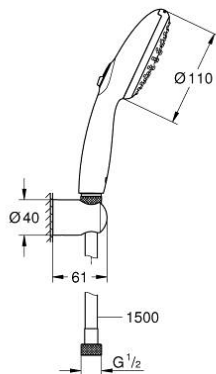

27 803 30E TEMPESTA 110 WALL HOLDER SET 2 SPRAYS (RAIN, JET)

PRODUCT DESCRIPTION

- Colour: chrome
- sastoji se od:
 - hand shower Tempesta 110 (27 597)
 - maximum flow rate (at 3 bar): 5.6 l/min
 - wall shower holder Tempesta, non-adjustable (28 605)
 - Relaxflex crevo 1500 mm 1/2" x 1/2" (28 151)
- GROHE SmartSwitch - easily rotate the dial to enjoy your preferred spray option
- GROHE DreamSpray savršen mlaz iz tuša
- GROHE LongLife premaz
- GROHE SpeedClean sistem protiv kamenca
- Inner WaterGuide za duži životni vek
- ShockProof silikonski prsten štiti od oštećenja prouzrokovanih padom tuša
- min. preporučeni pritisak 1.0 bar
- prikladno za protočni bojler
- professional edition

27 803 30E TEMPESTA 110 WALL HOLDER SET 2 SPRAYS (RAIN, JET)

SPARE PARTS, април 2020 – now

1: Filter za nečistoću (Spare part-nr. 0700200M)