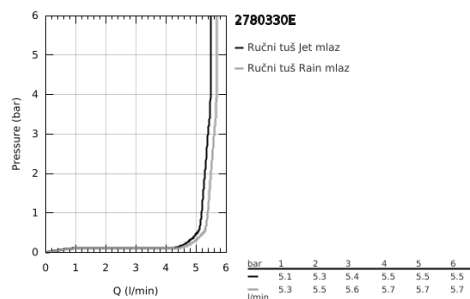

27 803 30E TEMPESTA 110 WALL HOLDER SET 2 SPRAYS (RAIN, JET)

PRODUCT DESCRIPTION

- Colour: chrome
- sastoji se od:
 - hand shower Tempesta 110 (27 597)
 - maximum flow rate (at 3 bar): 5.6 l/min
 - wall shower holder Tempesta, non-adjustable (28 605)
 - Relaxflex crevo 1500 mm 1/2" x 1/2" (28 151)
- GROHE SmartSwitch - easily rotate the dial to enjoy your preferred spray option
- GROHE DreamSpray savršen mlaz iz tuša
- GROHE LongLife premaz
- GROHE SpeedClean sistem protiv kamenca
- Inner WaterGuide za duži životni vek
- ShockProof silikonski prsten štiti od oštećenja prouzrokovanih padom tuša
- min. preporučeni pritisak 1.0 bar
- prikladno za protočni bojler
- professional edition

27 803 30E TEMPESTA 110 WALL HOLDER SET 2 SPRAYS (RAIN, JET)

SPARE PARTS, април 2020 – now

1: Filter za nečistoću (Spare part-nr. 0700200M)