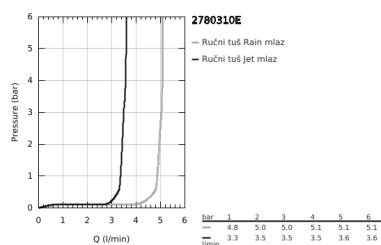

27 803 10E TEMPESTA 100 WALL HOLDER SET 2 SPRAYS

PRODUCT DESCRIPTION

- Colour: chrome
- sastoji se od:
 - ručni tuš Tempesta 100 II (27 597)
 - zidni držač za tuš (28 605)
 - nije podesivo
 - Relaxflex crevo 1500 mm 1/2" x 1/2" (28 151)
 - limitator protoka 5,7 l/min.
 - GROHE DreamSpray savršen mlaz iz tuša
 - GROHE LongLife premaz
 - GROHE SpeedClean sistem protiv kamenca
 - Inner WaterGuide za duži životni vek
 - ShockProof silikonski prsten štiti od oštećenja prouzrokovanih padom tuša
- prikladno za protočni bojler
- min. preporučeni pritisak 1.0 bar