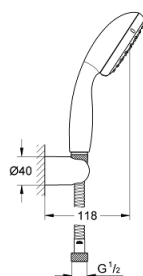

27 803 10E TEMPESTA 100 WALL HOLDER SET 2 SPRAYS

PRODUCT DESCRIPTION

- Colour: chrome
- sastoji se od:
 - ručni tuš Tempesta 100 II (27 597)
 - zidni držač za tuš (28 605)
 - nije podesivo
 - Relaxflex crevo 1500 mm 1/2" x 1/2" (28 151)
 - limitator protoka 5,7 l/min.
 - GROHE DreamSpray savršen mlaz iz tuša
 - GROHE LongLife premaz
 - GROHE SpeedClean sistem protiv kamenca
 - Inner WaterGuide za duži životni vek
 - ShockProof silikonski prsten štiti od oštećenja prouzrokovanih padom tuša
- prikladno za protočni bojler
- min. preporučeni pritisak 1.0 bar

27 803 10E TEMPESTA 100 WALL HOLDER SET 2 SPRAYS

SPARE PARTS, јун 2013 – now

1: Filter za nečistoću (Spare part-nr. 0700200M)