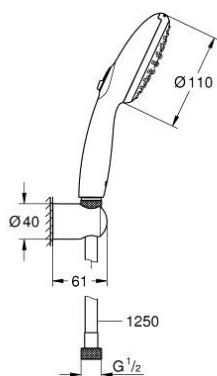

27 799 30E TEMPESTA 110 WALL HOLDER SET 2 SPRAYS (RAIN, JET)

PRODUCT DESCRIPTION

- Colour: chrome
- sastoji se od:
 - hand shower Tempesta 110 (27 597)
 - maximum flow rate (at 3 bar): 5.6 l/min
 - wall shower holder Tempesta, non-adjustable (28 605)
 - Relaxaflex crevo 1250 mm 1/2" x 1/2" (28 150)
- GROHE SmartSwitch - easily rotate the dial to enjoy your preferred spray option
- GROHE DreamSpray savršen mlaz iz tuša
- GROHE LongLife premaz
- GROHE SpeedClean sistem protiv kamenca
- Inner WaterGuide za duži životni vek
- ShockProof silikonski prsten štiti od oštećenja prouzrokovanih padom tuša
- min. preporučeni pritisak 1.0 bar
- prikladno za protočni bojler
- professional edition

27 799 30E TEMPESTA 110 WALL HOLDER SET 2 SPRAYS (RAIN, JET)

SPARE PARTS, април 2020 – now

1: Filter za nečistoću (Spare part-nr. 0700200M)