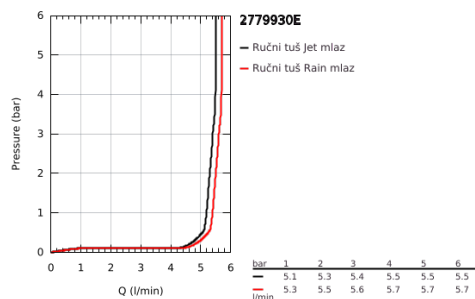

27 799 30E TEMPESTA 110 WALL HOLDER SET 2 SPRAYS (RAIN, JET)

PRODUCT DESCRIPTION

- Colour: chrome
- sastoji se od:
 - hand shower Tempesta 110 (27 597)
 - maximum flow rate (at 3 bar): 5.6 l/min
 - wall shower holder Tempesta, non-adjustable (28 605)
 - Relaxaflex crevo 1250 mm 1/2" x 1/2" (28 150)
- GROHE SmartSwitch - easily rotate the dial to enjoy your preferred spray option
- GROHE DreamSpray savršen mlaz iz tuša
- GROHE LongLife premaz
- GROHE SpeedClean sistem protiv kamenca
- Inner WaterGuide za duži životni vek
- ShockProof silikonski prsten štiti od oštećenja prouzrokovanih padom tuša
- min. preporučeni pritisak 1.0 bar
- prikladno za protočni bojler
- professional edition