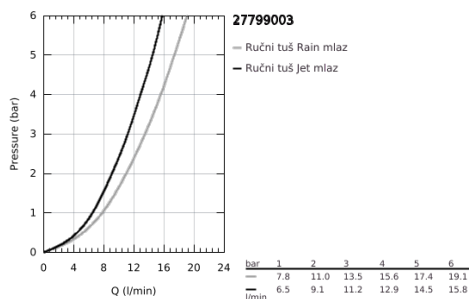

## 27 799 003 TEMPESTA 110 WALL HOLDER SET 2 SPRAYS (RAIN, JET)

### PRODUCT DESCRIPTION

- Colour: chrome
- sastoji se od:
  - hand shower Tempesta 110 (27 597)
  - maximum flow rate (at 3 bar): 13.5 l/min
  - wall shower holder Tempesta, non-adjustable (28 605)
  - Relaxflex crevo 1250 mm 1/2" x 1/2" (28 150)
- GROHE SmartSwitch - easily rotate the dial to enjoy your preferred spray option
- GROHE DreamSpray savršen mlaz iz tuša
- GROHE LongLife premaz
- GROHE SpeedClean sistem protiv kamenca
- Inner WaterGuide za duži životni vek
- ShockProof silikonski prsten štiti od oštećenja prouzrokovanih padom tuša
- min. preporučeni pritisak 1.0 bar
- prikladno za protočni bojler
- professional edition