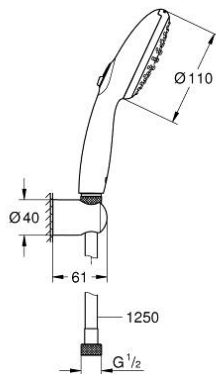

## 27 799 003 TEMPESTA 110 WALL HOLDER SET 2 SPRAYS (RAIN, JET)

### PRODUCT DESCRIPTION

- Colour: chrome
- sastoji se od:
  - hand shower Tempesta 110 (27 597)
  - maximum flow rate (at 3 bar): 13.5 l/min
  - wall shower holder Tempesta, non-adjustable (28 605)
  - Relaxflex crevo 1250 mm 1/2" x 1/2" (28 150)
- GROHE SmartSwitch - easily rotate the dial to enjoy your preferred spray option
- GROHE DreamSpray savršen mlaz iz tuša
- GROHE LongLife premaz
- GROHE SpeedClean sistem protiv kamenca
- Inner WaterGuide za duži životni vek
- ShockProof silikonski prsten štiti od oštećenja prouzrokovanih padom tuša
- min. preporučeni pritisak 1.0 bar
- prikladno za protočni bojler
- professional edition

## 27 799 003 TEMPESTA 110 WALL HOLDER SET 2 SPRAYS (RAIN, JET)

**SPARE PARTS**, април 2020 – now

1: Filter za nečistoću (Spare part-nr. 0700200M)