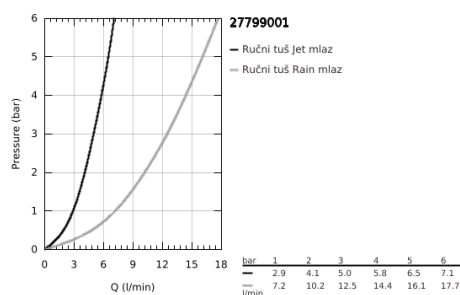

## 27 799 001 TEMPESTA 100 WALL HOLDER SET 2 SPRAYS

### PRODUCT DESCRIPTION

- Colour: chrome
- sastoji se od:
  - ručni tuš Tempesta 100 II (27 597)
  - zidni držač za tuš (28 605)
- nije podesivo
- Relaxflex crevo 1250 mm 1/2" x 1/2" (28 150)
- GROHE DreamSpray savršen mlaz iz tuša
- GROHE LongLife premaz
- GROHE SpeedClean sistem protiv kamenca
- Inner WaterGuide za duži životni vek
- ShockProof silikonski prsten štiti od oštećenja prouzrokovanih padom tuša
- prikladno za protočni bojler
- min. preporučeni pritisak 1.0 bar