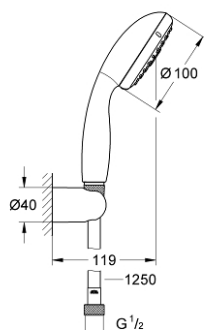

## 27 799 001 TEMPESTA 100 WALL HOLDER SET 2 SPRAYS

### PRODUCT DESCRIPTION

- Colour: chrome
- sastoji se od:
  - ručni tuš Tempesta 100 II (27 597)
  - zidni držač za tuš (28 605)
- nije podesivo
- Relaxflex crevo 1250 mm 1/2" x 1/2" (28 150)
- GROHE DreamSpray savršen mlaz iz tuša
- GROHE LongLife premaz
- GROHE SpeedClean sistem protiv kamenca
- Inner WaterGuide za duži životni vek
- ShockProof silikonski prsten štiti od oštećenja prouzrokovanih padom tuša
- prikladno za protočni bojler
- min. preporučeni pritisak 1.0 bar

## 27 799 001 TEMPESTA 100 WALL HOLDER SET 2 SPRAYS

**SPARE PARTS**, јун 2013 – now

1: Filter za nečistoću (Spare part-nr. 0700200M)