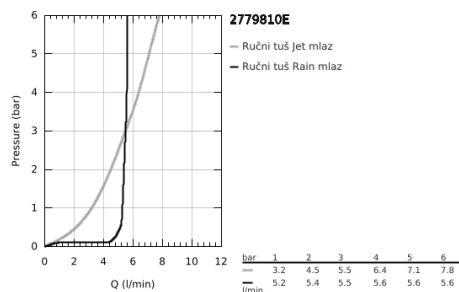

27 798 10E TEMPESTA 100 WALL HOLDER SET 2 SPRAYS

PRODUCT DESCRIPTION

- Colour: chrome
- sastoji se od:
 - ručni tuš Tempesta 100 II (27 597)
 - zidni držač za tuš (28 605)
 - nije podesivo
 - Relaxflex crevo 1250 mm 1/2" x 1/2" (28 150)
 - limitator protoka 5,7 l/min.
 - GROHE DreamSpray savršen mlaz iz tuša
 - GROHE LongLife premaz
 - GROHE SpeedClean sistem protiv kamenca
 - Inner WaterGuide za duži životni vek
 - ShockProof silikonski prsten štiti od oštećenja prouzrokovanih padom tuša
- prikladno za protočni bojler
- min. preporučeni pritisak 1.0 bar