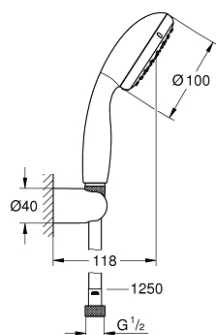

27 798 10E TEMPESTA 100 WALL HOLDER SET 2 SPRAYS

PRODUCT DESCRIPTION

- Colour: chrome
- sastoji se od:
 - ručni tuš Tempesta 100 II (27 597)
 - zidni držač za tuš (28 605)
 - nije podesivo
 - Relaxflex crevo 1250 mm 1/2" x 1/2" (28 150)
 - limitator protoka 5,7 l/min.
 - GROHE DreamSpray savršen mlaz iz tuša
 - GROHE LongLife premaz
 - GROHE SpeedClean sistem protiv kamenca
 - Inner WaterGuide za duži životni vek
 - ShockProof silikonski prsten štiti od oštećenja prouzrokovanih padom tuša
- prikladno za protočni bojler
- min. preporučeni pritisak 1.0 bar

27 798 10E TEMPESTA 100 WALL HOLDER SET 2 SPRAYS

SPARE PARTS, јун 2013 – now

1: Filter za nečistoću (Spare part-nr. 0700200M)