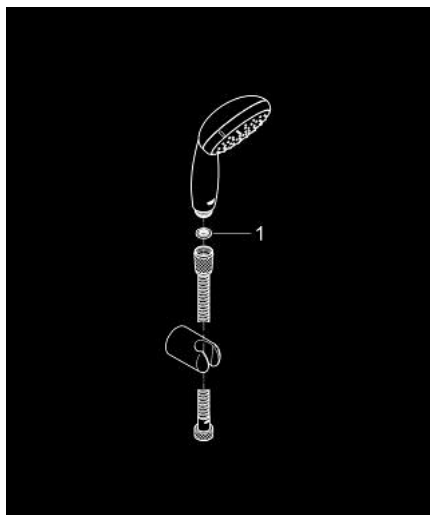

27 798 10E TEMPESTA 100 WALL HOLDER SET 2 SPRAYS

PRODUCT DESCRIPTION

- Colour: chrome
- sastoji se od:
 - ručni tuš Tempesta 100 II (27 597)
 - zidni držač za tuš (28 605)
 - nije podesivo
 - Relaxflex crevo 1250 mm 1/2" x 1/2" (28 150)
 - limitator protoka 5,7 l/min.
 - GROHE DreamSpray savršen mlaz iz tuša
 - GROHE LongLife premaz
 - GROHE SpeedClean sistem protiv kamenca
 - Inner WaterGuide za duži životni vek
 - ShockProof silikonski prsten štiti od oštećenja prouzrokovanih padom tuša
- prikladno za protočni bojler
- min. preporučeni pritisak 1.0 bar

27 798 10E TEMPESTA 100 WALL HOLDER SET 2 SPRAYS

SPARE PARTS, јун 2013 – now

1: Filter za nečistoću (Spare part-nr. 0700200M)