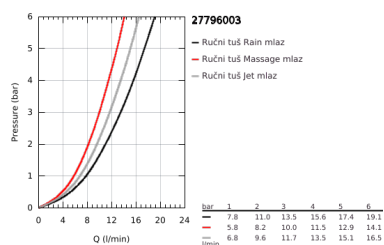

## 27 796 003 TEMPESTA 110 SHOWER RAIL SET 3 SPRAYS (RAIN, JET, MASSAGE)

### PRODUCT DESCRIPTION

- Colour: chrome
- sastoji se od:
  - hand shower Tempesta 110 (28 261)
  - maximum flow rate (at 3 bar): 13.5 l/min
  - tuš šipka, 900 mm (27 524)
  - Relaxflex crevo 1750 mm 1/2" x 1/2" (28 154)
- GROHE SmartSwitch - easily rotate the dial to enjoy your preferred spray option
- GROHE DreamSpray savršen mlaz iz tuša
- GROHE LongLife premaz
- Flexible Installation - 1 adjustable bracket for existing drill holes
- adjustable rail holder (turn and glide shower holder)
- GROHE SpeedClean sistem protiv kamenca
- Inner WaterGuide za duži životni vek
- ShockProof silikonski prsten štiti od oštećenja prouzrokovanih padom tuša
- min. preporučeni pritisak 1.0 bar
- prikladno za protočni bojler
- professional edition