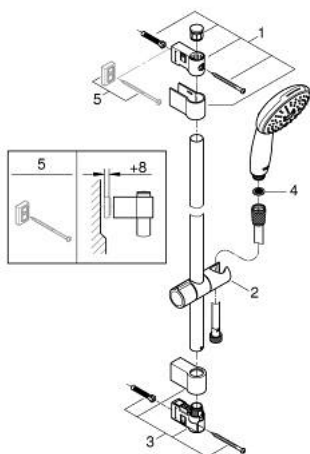

## 27 796 003 TEMPESTA 110 SHOWER RAIL SET 3 SPRAYS (RAIN, JET, MASSAGE)

### PRODUCT DESCRIPTION

- Colour: chrome
- sastoji se od:
  - hand shower Tempesta 110 (28 261)
  - maximum flow rate (at 3 bar): 13.5 l/min
  - tuš šipka, 900 mm (27 524)
  - Relaxflex crevo 1750 mm 1/2" x 1/2" (28 154)
- GROHE SmartSwitch - easily rotate the dial to enjoy your preferred spray option
- GROHE DreamSpray savršen mlaz iz tuša
- GROHE LongLife premaz
- Flexible Installation - 1 adjustable bracket for existing drill holes
- adjustable rail holder (turn and glide shower holder)
- GROHE SpeedClean sistem protiv kamenca
- Inner WaterGuide za duži životni vek
- ShockProof silikonski prsten štiti od oštećenja prouzrokovanih padom tuša
- min. preporučeni pritisak 1.0 bar
- prikladno za protočni bojler
- professional edition

### SPARE PARTS, април 2020 – now

- 1: Držač tuš šipke (Spare part-nr. 48607000)
  - 2: Klizač za tuša (Spare part-nr. 48609000)
  - 3: Držač tuš šipke (Spare part-nr. 48608000)
  - 4: Filter za nečistoću (Spare part-nr. 0700200M)
  - 5: Kompenzaciona ploča (Spare part-nr. 48543001)\*
- \* Optional accessories