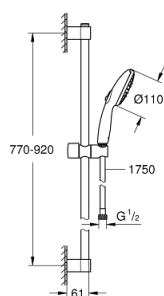

## 27 796 003 TEMPESTA 110 SHOWER RAIL SET 3 SPRAYS (RAIN, JET, MASSAGE)

### PRODUCT DESCRIPTION

- Colour: chrome
- sastoji se od:
  - hand shower Tempesta 110 (28 261)
  - maximum flow rate (at 3 bar): 13.5 l/min
  - tuš šipka, 900 mm (27 524)
  - Relaxflex crevo 1750 mm 1/2" x 1/2" (28 154)
- GROHE SmartSwitch - easily rotate the dial to enjoy your preferred spray option
- GROHE DreamSpray savršen mlaz iz tuša
- GROHE LongLife premaz
- Flexible Installation - 1 adjustable bracket for existing drill holes
- adjustable rail holder (turn and glide shower holder)
- GROHE SpeedClean sistem protiv kamenca
- Inner WaterGuide za duži životni vek
- ShockProof silikonski prsten štiti od oštećenja prouzrokovanih padom tuša
- min. preporučeni pritisak 1.0 bar
- prikladno za protočni bojler
- professional edition