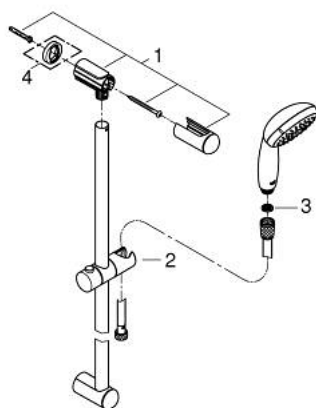

## 27 796 001 TEMPESTA 100 SHOWER RAIL SET 3 SPRAYS

### PRODUCT DESCRIPTION

- Colour: chrome
- sastoji se od:
- ručni tuš (28 261)
- tuš šipka, 900 mm (27 524)
- Relaxflex crevo 1750 mm 1/2" x 1/2" (28 154)
- GROHE DreamSpray savršen mlaz iz tuša
- GROHE LongLife premaz
- GROHE SpeedClean sistem protiv kamenca
- Inner WaterGuide za duži životni vek
- ShockProof silikonski prsten štiti od oštećenja prouzrokovanih padom tuša
- prikladno za protočni bojler