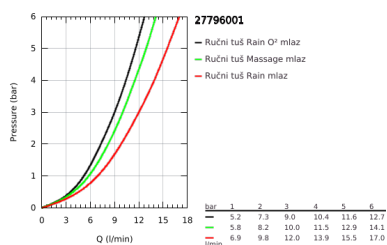

## 27 796 001 TEMPESTA 100 SHOWER RAIL SET 3 SPRAYS

### PRODUCT DESCRIPTION

- Colour: chrome
- sastoji se od:
- ručni tuš (28 261)
- tuš šipka, 900 mm (27 524)
- Relaxflex crevo 1750 mm 1/2" x 1/2" (28 154)
- GROHE DreamSpray savršen mlaz iz tuša
- GROHE LongLife premaz
- GROHE SpeedClean sistem protiv kamenca
- Inner WaterGuide za duži životni vek
- ShockProof silikonski prsten štiti od oštećenja prouzrokovanih padom tuša
- prikladno za protočni bojler