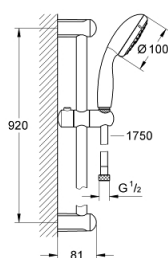

## 27 796 001 TEMPESTA 100 SHOWER RAIL SET 3 SPRAYS

### PRODUCT DESCRIPTION

- Colour: chrome
- sastoji se od:
- ručni tuš (28 261)
- tuš šipka, 900 mm (27 524)
- Relaxflex crevo 1750 mm 1/2" x 1/2" (28 154)
- GROHE DreamSpray savršen mlaz iz tuša
- GROHE LongLife premaz
- GROHE SpeedClean sistem protiv kamenca
- Inner WaterGuide za duži životni vek
- ShockProof silikonski prsten štiti od oštećenja prouzrokovanih padom tuša
- prikladno za protočni bojler