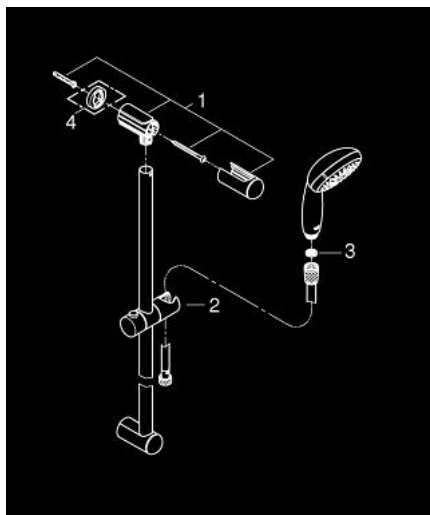

## 27 795 001 TEMPESTA 100 SHOWER RAIL SET 4 SPRAYS

### PRODUCT DESCRIPTION

- Colour: chrome
- sastoji se od:
  - ručni tuš (28 578)
  - tuš šipka, 600 mm (27 523)
  - Relaxflex crevo 1750 mm 1/2" x 1/2" (28 154)
  - GROHE DreamSpray savršen mlaz iz tuša
  - GROHE LongLife premaz
  - GROHE SpeedClean sistem protiv kamenca
  - Inner WaterGuide za duži životni vek
  - ShockProof silikonski prsten štiti od oštećenja prouzrokovanih padom tuša
- prikladno za protočni bojler
- min. preporučeni pritisak 1.0 bar