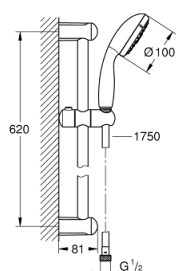

## 27 795 001 TEMPESTA 100 SHOWER RAIL SET 4 SPRAYS

### PRODUCT DESCRIPTION

- Colour: chrome
- sastoji se od:
  - ručni tuš (28 578)
  - tuš šipka, 600 mm (27 523)
  - Relaxflex crevo 1750 mm 1/2" x 1/2" (28 154)
  - GROHE DreamSpray savršen mlaz iz tuša
  - GROHE LongLife premaz
  - GROHE SpeedClean sistem protiv kamenca
  - Inner WaterGuide za duži životni vek
  - ShockProof silikonski prsten štiti od oštećenja prouzrokovanih padom tuša
- prikladno za protočni bojler
- min. preporučeni pritisak 1.0 bar