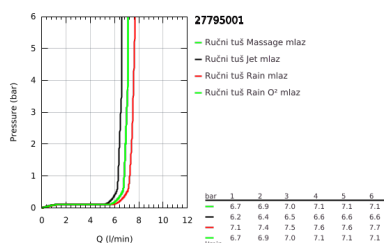

## 27 795 001 TEMPESTA 100 SHOWER RAIL SET 4 SPRAYS

### PRODUCT DESCRIPTION

- Colour: chrome
- sastoji se od:
  - ručni tuš (28 578)
  - tuš šipka, 600 mm (27 523)
  - Relaxflex crevo 1750 mm 1/2" x 1/2" (28 154)
  - GROHE DreamSpray savršen mlaz iz tuša
  - GROHE LongLife premaz
  - GROHE SpeedClean sistem protiv kamenca
  - Inner WaterGuide za duži životni vek
  - ShockProof silikonski prsten štiti od oštećenja prouzrokovanih padom tuša
- prikladno za protočni bojler
- min. preporučeni pritisak 1.0 bar