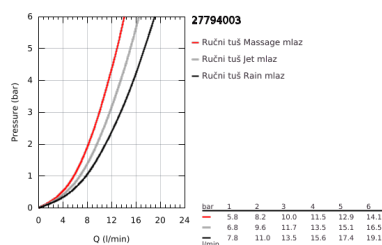

27 794 003 TEMPESTA 110 SHOWER RAIL SET 3 SPRAYS (RAIN, JET, MASSAGE)

PRODUCT DESCRIPTION

- Colour: chrome
- sastoji se od:
 - hand shower Tempesta 110 (28 261)
 - maximum flow rate (at 3 bar): 13.5 l/min
 - tuš šipka, 600 mm (27 523)
 - Relaxflex crevo 1750 mm 1/2" x 1/2" (28 154)
- GROHE SmartSwitch - easily rotate the dial to enjoy your preferred spray option
- GROHE DreamSpray savršen mlaz iz tuša
- GROHE LongLife premaz
- Flexible Installation - 1 adjustable bracket for existing drill holes
- adjustable rail holder (turn and glide shower holder)
- GROHE SpeedClean sistem protiv kamenca
- Inner WaterGuide za duži životni vek
- ShockProof silikonski prsten štiti od oštećenja prouzrokovanih padom tuša
- min. preporučeni pritisak 1.0 bar
- prikladno za protočni bojler
- professional edition

27 794 003 TEMPESTA 110 SHOWER RAIL SET 3 SPRAYS (RAIN, JET, MASSAGE)

SPARE PARTS, април 2020 – now

- 1: Držač tuš šipke (Spare part-nr. 48607000)
 - 2: Klizač za tuša (Spare part-nr. 48609000)
 - 3: Držač tuš šipke (Spare part-nr. 48608000)
 - 4: Filter za nečistoću (Spare part-nr. 0700200M)
 - 5: Kompenzaciona ploča (Spare part-nr. 48543001)*
- * Optional accessories