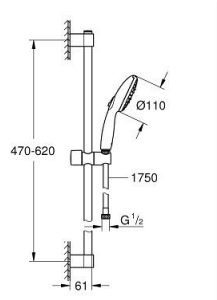

27 794 003 TEMPESTA 110 SHOWER RAIL SET 3 SPRAYS (RAIN, JET, MASSAGE)

PRODUCT DESCRIPTION

- Colour: chrome
- sastoji se od:
 - hand shower Tempesta 110 (28 261)
 - maximum flow rate (at 3 bar): 13.5 l/min
 - tuš šipka, 600 mm (27 523)
 - Relaxflex crevo 1750 mm 1/2" x 1/2" (28 154)
- GROHE SmartSwitch - easily rotate the dial to enjoy your preferred spray option
- GROHE DreamSpray savršen mlaz iz tuša
- GROHE LongLife premaz
- Flexible Installation - 1 adjustable bracket for existing drill holes
- adjustable rail holder (turn and glide shower holder)
- GROHE SpeedClean sistem protiv kamenca
- Inner WaterGuide za duži životni vek
- ShockProof silikonski prsten štiti od oštećenja prouzrokovanih padom tuša
- min. preporučeni pritisak 1.0 bar
- prikladno za protočni bojler
- professional edition

27 794 003 TEMPESTA 110 SHOWER RAIL SET 3 SPRAYS (RAIN, JET, MASSAGE)

SPARE PARTS, април 2020 – now

- 1: Držač tuš šipke (Spare part-nr. 48607000)
 - 2: Klizač za tuša (Spare part-nr. 48609000)
 - 3: Držač tuš šipke (Spare part-nr. 48608000)
 - 4: Filter za nečistoću (Spare part-nr. 0700200M)
 - 5: Kompenzaciona ploča (Spare part-nr. 48543001)*
- * Optional accessories