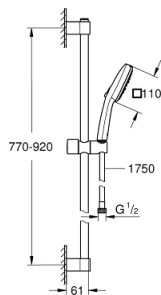

27 789 003 TEMPESTA CUBE 110 SHOWER RAIL SET 3 SPRAYS

PRODUCT DESCRIPTION

- Colour: chrome
- sastoji se od:
 - hand shower Tempesta Cube 110 (27 572)
 - vrste mlaza: Jet, Rain, Massage
 - maximum flow rate (at 3 bar): 13.5 l/min
 - tuš šipka, 900 mm (27 524)
 - Relaxaflex crevo 1750 mm 1/2" x 1/2" (28 154)
- GROHE SmartSwitch - easily rotate the dial to enjoy your preferred spray option
- GROHE DreamSpray savršen mlaz iz tuša
- GROHE LongLife premaz
- Flexible Installation - 1 adjustable bracket for existing drill holes
- adjustable rail holder (turn and glide shower holder)
- GROHE SpeedClean sistem protiv kamenca
- Inner WaterGuide za duži životni vek
- ShockProof silikonski prsten štiti od oštećenja prouzrokovanih padom tuša
- min. preporučeni pritisak 1.0 bar
- prikladno za protočni bojler
- professional edition

27 789 003 TEMPESTA CUBE 110 SHOWER RAIL SET 3 SPRAYS

SPARE PARTS, новембар 2021 – now

1: Držač tuš šipke (Spare part-nr. 48607000)

2: Klizač za tuša (Spare part-nr. 48609000)

3: Držač tuš šipke (Spare part-nr. 48608000)