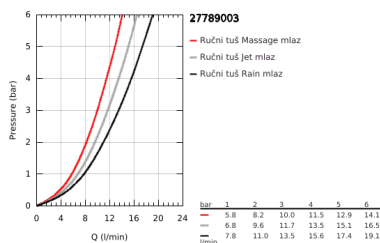

27 789 003 TEMPESTA CUBE 110 SHOWER RAIL SET 3 SPRAYS

PRODUCT DESCRIPTION

- Colour: chrome
- sastoji se od:
 - hand shower Tempesta Cube 110 (27 572)
 - vrste mlaza: Jet, Rain, Massage
 - maximum flow rate (at 3 bar): 13.5 l/min
 - tuš šipka, 900 mm (27 524)
 - Relaxaflex crevo 1750 mm 1/2" x 1/2" (28 154)
- GROHE SmartSwitch - easily rotate the dial to enjoy your preferred spray option
- GROHE DreamSpray savršen mlaz iz tuša
- GROHE LongLife premaz
- Flexible Installation - 1 adjustable bracket for existing drill holes
- adjustable rail holder (turn and glide shower holder)
- GROHE SpeedClean sistem protiv kamenca
- Inner WaterGuide za duži životni vek
- ShockProof silikonski prsten štiti od oštećenja prouzrokovanih padom tuša
- min. preporučeni pritisak 1.0 bar
- prikladno za protočni bojler
- professional edition