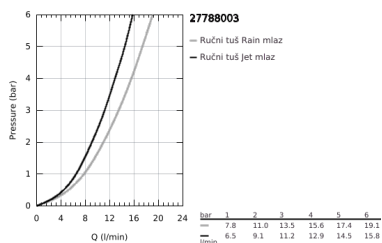

## 27 788 003 TEMPESTA CUBE 110 SHOWER RAIL SET 2 SPRAYS

### PRODUCT DESCRIPTION

- Colour: chrome
- sastoji se od:
  - hand shower Tempesta Cube 110 (27 571)
  - vrste mlaza: Rain, Jet
  - maximum flow rate (at 3 bar): 13.5 l/min
  - tuš šipka, 900 mm (27 524)
  - Relaxaflex crevo 1750 mm 1/2" x 1/2" (28 154)
  - GROHE SmartSwitch - easily rotate the dial to enjoy your preferred spray option
  - GROHE DreamSpray savršen mlaz iz tuša
  - GROHE LongLife premaz
  - Flexible Installation - 1 adjustable bracket for existing drill holes
  - adjustable rail holder (turn and glide shower holder)
  - GROHE SpeedClean sistem protiv kamenca
  - Inner WaterGuide za duži životni vek
  - ShockProof silikonski prsten štiti od oštećenja prouzrokovanih padom tuša
  - min. preporučeni pritisak 1.0 bar
  - prikladno za protočni bojler
  - professional edition