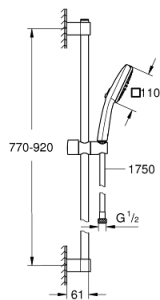

## 27 788 003 TEMPESTA CUBE 110 SHOWER RAIL SET 2 SPRAYS

### PRODUCT DESCRIPTION

- Colour: chrome
- sastoji se od:
  - hand shower Tempesta Cube 110 (27 571)
  - vrste mlaza: Rain, Jet
  - maximum flow rate (at 3 bar): 13.5 l/min
  - tuš šipka, 900 mm (27 524)
  - Relaxaflex crevo 1750 mm 1/2" x 1/2" (28 154)
  - GROHE SmartSwitch - easily rotate the dial to enjoy your preferred spray option
  - GROHE DreamSpray savršen mlaz iz tuša
  - GROHE LongLife premaz
  - Flexible Installation - 1 adjustable bracket for existing drill holes
  - adjustable rail holder (turn and glide shower holder)
  - GROHE SpeedClean sistem protiv kamenca
  - Inner WaterGuide za duži životni vek
  - ShockProof silikonski prsten štiti od oštećenja prouzrokovanih padom tuša
  - min. preporučeni pritisak 1.0 bar
  - prikladno za protočni bojler
  - professional edition