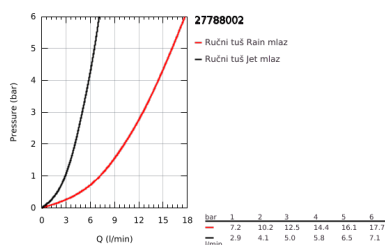

27 788 002 TEMPESTA COSMOPOLITAN 100 SHOWER RAIL SET 2 SPRAYS

PRODUCT DESCRIPTION

- Colour: chrome
- sastoji se od:
- ručni tuš (27 571)
- tuš šipka, 900 mm (27 522)
- Relaxaflex crevo 1750 mm 1/2" x 1/2" (28 154)
- GROHE DreamSpray savršen mlaz iz tuša
- GROHE LongLife premaz
- GROHE SpeedClean sistem protiv kamenca
- Inner WaterGuide za duži životni vek
- prikladno za protočni bojler
- min. preporučeni pritisak 1.0 bar

27 788 002 TEMPESTA COSMOPOLITAN 100 SHOWER RAIL SET 2 SPRAYS

SPARE PARTS, март 2017 – now

1: Držač tuš šipke (Spare part-nr. 48098000)

2: Klizač za tuša (Spare part-nr. 48099000)

3: Filter za nečistoću (Spare part-nr. 0700200M)