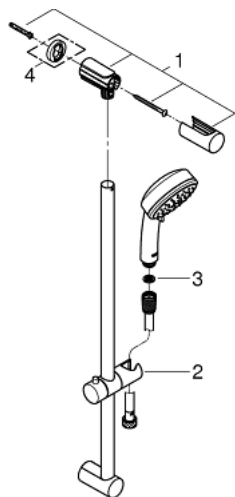

27 788 002 TEMPESTA COSMOPOLITAN 100 SHOWER RAIL SET 2 SPRAYS

PRODUCT DESCRIPTION

- Colour: chrome
- sastoji se od:
- ručni tuš (27 571)
- tuš šipka, 900 mm (27 522)
- Relaxaflex crevo 1750 mm 1/2" x 1/2" (28 154)
- GROHE DreamSpray savršen mlaz iz tuša
- GROHE LongLife premaz
- GROHE SpeedClean sistem protiv kamenca
- Inner WaterGuide za duži životni vek
- prikladno za protočni bojler
- min. preporučeni pritisak 1.0 bar

27 788 002 TEMPESTA COSMOPOLITAN 100 SHOWER RAIL SET 2 SPRAYS

SPARE PARTS, март 2017 – now

1: Držač tuš šipke (Spare part-nr. 48098000)

2: Klizač za tuša (Spare part-nr. 48099000)

3: Filter za nečistoću (Spare part-nr. 0700200M)

4: Kompenzaciona ploča (Spare part-nr. 48051000)*

* Optional accessories