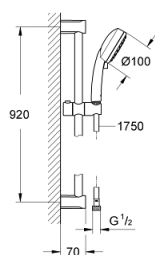

27 788 002 TEMPESTA COSMOPOLITAN 100 SHOWER RAIL SET 2 SPRAYS

PRODUCT DESCRIPTION

- Colour: chrome
- sastoji se od:
- ručni tuš (27 571)
- tuš šipka, 900 mm (27 522)
- Relaxaflex crevo 1750 mm 1/2" x 1/2" (28 154)
- GROHE DreamSpray savršen mlaz iz tuša
- GROHE LongLife premaz
- GROHE SpeedClean sistem protiv kamenca
- Inner WaterGuide za duži životni vek
- prikladno za protočni bojler
- min. preporučeni pritisak 1.0 bar

27 788 002 TEMPESTA COSMOPOLITAN 100 SHOWER RAIL SET 2 SPRAYS

SPARE PARTS, март 2017 – now

1: Držač tuš šipke (Spare part-nr. 48098000)

2: Klizač za tuša (Spare part-nr. 48099000)

3: Filter za nečistoću (Spare part-nr. 0700200M)