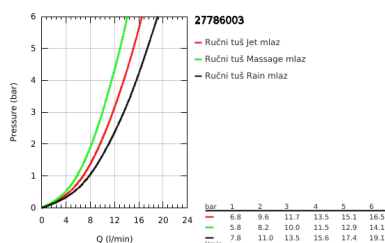

27 786 003 TEMPESTA CUBE 110 SHOWER RAIL SET 3 SPRAYS

PRODUCT DESCRIPTION

- Colour: chrome
- sastoji se od:
 - hand shower Tempesta Cube 110 (27 572)
 - vrste mlaza: Jet, Rain, Massage
 - maximum flow rate (at 3 bar): 13.5 l/min
 - tuš šipka, 600 mm (27 523)
 - Relaxaflex crevo 1750 mm 1/2" x 1/2" (28 154)
 - GROHE SmartSwitch - easily rotate the dial to enjoy your preferred spray option
 - GROHE DreamSpray savršen mlaz iz tuša
 - GROHE LongLife premaz
 - Flexible Installation - 1 adjustable bracket for existing drill holes
 - adjustable rail holder (turn and glide shower holder)
 - GROHE SpeedClean sistem protiv kamenca
 - Inner WaterGuide za duži životni vek
 - ShockProof silikonski prsten štiti od oštećenja prouzrokovanih padom tuša
 - min. preporučeni pritisak 1.0 bar
 - prikladno za protočni bojler
 - professional edition

27 786 003 TEMPESTA CUBE 110 SHOWER RAIL SET 3 SPRAYS

SPARE PARTS, новембар 2021 – now

1: Držač tuš šipke (Spare part-nr. 48607000)

2: Klizač za tuša (Spare part-nr. 48609000)

3: Držač tuš šipke (Spare part-nr. 48608000)