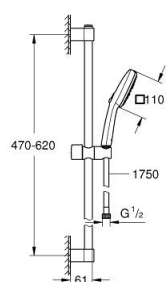

27 786 003 TEMPESTA CUBE 110 SHOWER RAIL SET 3 SPRAYS

PRODUCT DESCRIPTION

- Colour: chrome
- sastoji se od:
 - hand shower Tempesta Cube 110 (27 572)
 - vrste mlaza: Jet, Rain, Massage
 - maximum flow rate (at 3 bar): 13.5 l/min
 - tuš šipka, 600 mm (27 523)
 - Relaxaflex crevo 1750 mm 1/2" x 1/2" (28 154)
 - GROHE SmartSwitch - easily rotate the dial to enjoy your preferred spray option
 - GROHE DreamSpray savršen mlaz iz tuša
 - GROHE LongLife premaz
 - Flexible Installation - 1 adjustable bracket for existing drill holes
 - adjustable rail holder (turn and glide shower holder)
 - GROHE SpeedClean sistem protiv kamenca
 - Inner WaterGuide za duži životni vek
 - ShockProof silikonski prsten štiti od oštećenja prouzrokovanih padom tuša
 - min. preporučeni pritisak 1.0 bar
 - prikladno za protočni bojler
 - professional edition

27 786 003 TEMPESTA CUBE 110 SHOWER RAIL SET 3 SPRAYS

SPARE PARTS, новембар 2021 – now

1: Držač tuš šipke (Spare part-nr. 48607000)

2: Klizač za tuša (Spare part-nr. 48609000)

3: Držač tuš šipke (Spare part-nr. 48608000)