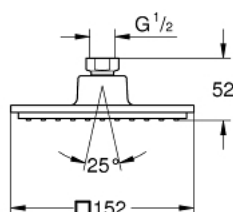

27 705 000 EUPHORIA CUBE 150 NADGLAVNI TUŠ, 1 MLAZ

PRODUCT DESCRIPTION

- Colour: chrome
- vrsta mlaza Rain
- maximum flow rate (at 3 bar): 8 l/min
- 152 x 152 mm
- s kuglastim zglobovom, ugao rotacije $\pm 12^\circ$
- spoj sa navojem 1/2"
- GROHE DreamSpray savršen mlaz iz tuša
- GROHE LongLife premaz
- GROHE SpeedClean sistem protiv kamenca
- Inner WaterGuide za duži životni vek
- prikladno za protočni bojler

27 705 000 EUPHORIA CUBE 150 NADGLAVNI TUŠ, 1 MLAZ

SPARE PARTS, децембар 2010 – now

1: Dichtung od fiber vlakna poluprečnika $\varnothing 18,5 \times \varnothing 12 \times 2$ (Spare part-nr. 013890 0M)

2: Filter za nečistoću (Spare part-nr. 0676800M)