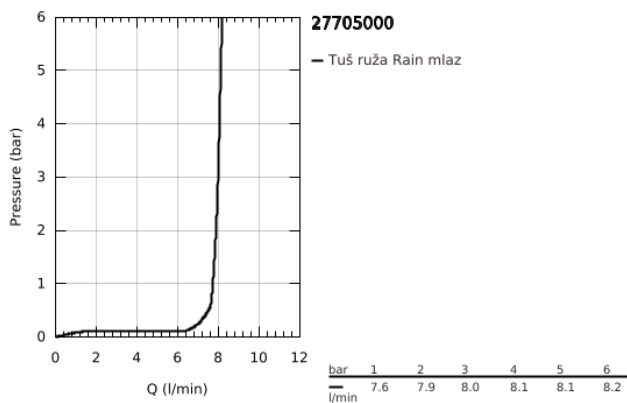

27 705 000 EUPHORIA CUBE 150 NADGLAVNI TUŠ, 1 MLAZ

PRODUCT DESCRIPTION

- Colour: chrome
- vrsta mlaza Rain
- maximum flow rate (at 3 bar): 8 l/min
- 152 x 152 mm
- s kuglastim zglobovom, ugao rotacije $\pm 12^\circ$
- spoj sa navojem 1/2"
- GROHE DreamSpray savršen mlaz iz tuša
- GROHE LongLife premaz
- GROHE SpeedClean sistem protiv kamenca
- Inner WaterGuide za duži životni vek
- prikladno za protočni bojler

27 705 000 EUPHORIA CUBE 150 NADGLAVNI TUŠ, 1 MLAZ

SPARE PARTS, децембар 2010 – now

1: Dichtung od fiber vlakna poluprečnika $\varnothing 18,5 \times \varnothing 12 \times 2$ (Spare part-nr. 013890 0M)

2: Filter za nečistoću (Spare part-nr. 0676800M)