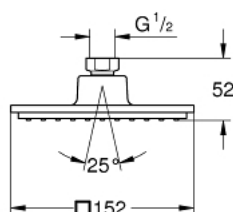

27 705 000 EUPHORIA CUBE 150 NADGLAVNI TUŠ, 1 MLAZ

PRODUCT DESCRIPTION

- Colour: chrome
- vrsta mlaza Rain
- maximum flow rate (at 3 bar): 8 l/min
- 152 x 152 mm
- s kuglastim zglobovom, ugao rotacije $\pm 12^\circ$
- spoj sa navojem 1/2"
- GROHE EcoJoy tehnologija za manju potrošnju vode i savršen protok
- GROHE DreamSpray savršen mlaz iz tuša
- GROHE LongLife premaz
- GROHE SpeedClean sistem protiv kamenca
- Inner WaterGuide za duži životni vek
- prikladno za protočni bojler

27 705 000 EUPHORIA CUBE 150 NADGLAVNI TUŠ, 1 MLAZ

SPARE PARTS, децембар 2010 – now

1: Dichtung od fiber vlakna poluprečnika $\varnothing 18,5 \times \varnothing 12 \times 2$ (Spare part-nr. 013890 0M)

2: Filter za nečistoću (Spare part-nr. 0676800M)