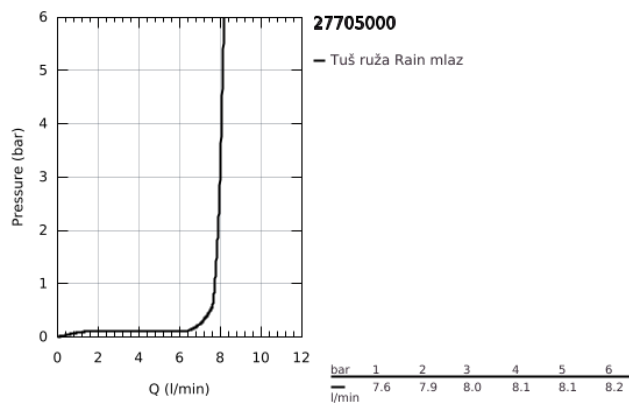

27 705 000 EUPHORIA CUBE 150 NADGLAVNI TUŠ, 1 MLAZ

PRODUCT DESCRIPTION

- Colour: chrome
- vrsta mlaza Rain
- maximum flow rate (at 3 bar): 8 l/min
- 152 x 152 mm
- s kuglastim zglobovom, ugao rotacije $\pm 12^\circ$
- spoj sa navojem 1/2"
- GROHE EcoJoy tehnologija za manju potrošnju vode i savršen protok
- GROHE DreamSpray savršen mlaz iz tuša
- GROHE LongLife premaz
- GROHE SpeedClean sistem protiv kamenca
- Inner WaterGuide za duži životni vek
- prikladno za protočni bojler

27 705 000 EUPHORIA CUBE 150 NADGLAVNI TUŠ, 1 MLAZ

SPARE PARTS, децембар 2010 – now

1: Dichtung od fiber vlakna poluprečnika $\varnothing 18,5 \times \varnothing 12 \times 2$ (Spare part-nr. 013890 0M)

2: Filter za nečistoću (Spare part-nr. 0676800M)