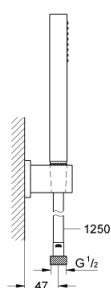

27 702 000 EUPHORIA CUBE STICK SET ZA TUŠ SA ZIDNIM DRŽAČEM, 1 MLAZ

PRODUCT DESCRIPTION

- Colour: chrome
- sastoji se od:
 - ručni tuš (27 698 000)
 - maximum flow rate (at 3 bar): 15 l/min
 - zidni držač za tuš (27 693)
 - Silverflex crevo za tuš 1250 mm (28 362)
 - GROHE DreamSpray savršen mlaz iz tuša
 - GROHE LongLife premaz
 - GROHE SpeedClean sistem protiv kamenca
 - Inner WaterGuide za duži životni vek
 - TwistStop za zaštitu creva od uvrtnja
- prikladno za protočni bojler

27 702 000 EUPHORIA CUBE STICK SET ZA TUŠ SA ZIDNIM DRŽAČEM, 1 MLAZ

27 702 000 EUPHORIA CUBE STICK SET ZA TUŠ SA ZIDNIM DRŽAČEM, 1 MLAZ

SPARE PARTS, децембар 2010 – now

1: Filter za nečistoću (Spare part-nr. 0700200M)