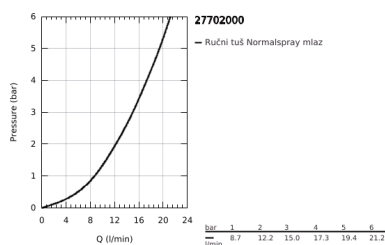

27 702 000 EUPHORIA CUBE STICK SET ZA TUŠ SA ZIDNIM DRŽAČEM, 1 MLAZ

PRODUCT DESCRIPTION

- Colour: chrome
- sastoji se od:
 - ručni tuš (27 698 000)
 - maximum flow rate (at 3 bar): 15 l/min
 - zidni držač za tuš (27 693)
 - Silverflex crevo za tuš 1250 mm (28 362)
 - GROHE DreamSpray savršen mlaz iz tuša
 - GROHE LongLife premaz
 - GROHE SpeedClean sistem protiv kamenca
 - Inner WaterGuide za duži životni vek
 - TwistStop za zaštitu creva od uvrtnja
- prikladno za protočni bojler