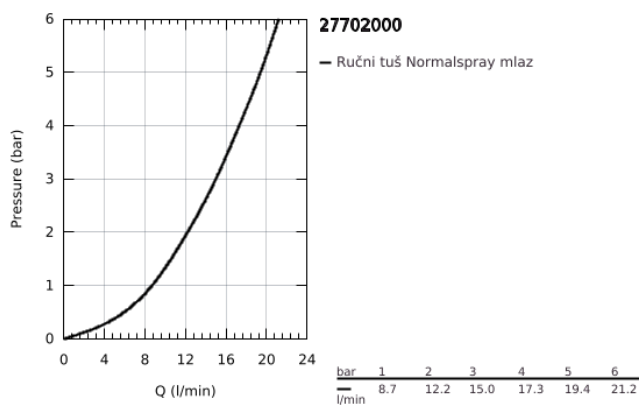

27 702 000 EUPHORIA CUBE STICK SET ZA TUŠ SA ZIDNIM DRŽAČEM, 1 MLAZ

PRODUCT DESCRIPTION

- Colour: chrome
- sastoji se od:
 - ručni tuš (27 698 000)
 - maximum flow rate (at 3 bar): 15 l/min
 - zidni držač za tuš (27 693)
 - Silverflex crevo za tuš 1250 mm (28 362)
 - GROHE DreamSpray savršen mlaz iz tuša
 - GROHE LongLife premaz
 - GROHE SpeedClean sistem protiv kamenca
 - Inner WaterGuide za duži životni vek
 - TwistStop za zaštitu creva od uvrtnja
- prikladno za protočni bojler

27 702 000 EUPHORIA CUBE STICK SET ZA TUŠ SA ZIDNIM DRŽAČEM, 1 MLAZ

27 702 000 EUPHORIA CUBE STICK SET ZA TUŠ SA ZIDNIM DRŽAČEM, 1 MLAZ

SPARE PARTS, децембар 2010 – now

1: Filter za nečistoću (Spare part-nr. 0700200M)