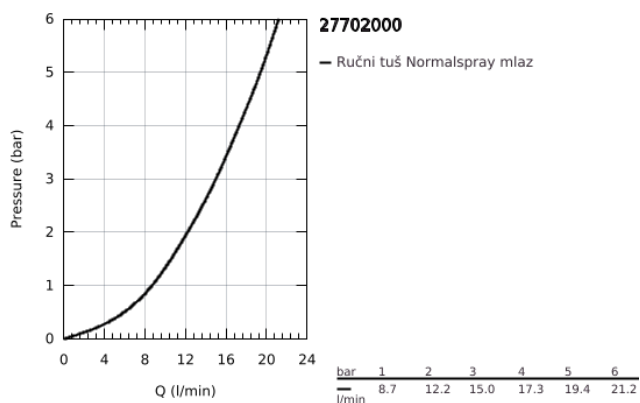

27 702 000 EUPHORIA CUBE STICK SET ZA TUŠ SA ZIDNIM DRŽAČEM, 1 MLAZ

PRODUCT DESCRIPTION

- Colour: chrome
- sastoji se od:
 - ručni tuš (27 698 000)
 - maximum flow rate (at 3 bar): 15 l/min
 - zidni držač za tuš (27 693)
 - Silverflex crevo za tuš 1250 mm (28 362)
 - GROHE DreamSpray savršen mlaz iz tuša
 - GROHE LongLife premaz
 - GROHE SpeedClean sistem protiv kamenca
 - Inner WaterGuide za duži životni vek
 - TwistStop za zaštitu creva od uvrtnja
- prikladno za protočni bojler

27 702 000 EUPHORIA CUBE STICK SET ZA TUŠ SA ZIDNIM DRŽAČEM, 1 MLAZ

27 702 000 EUPHORIA CUBE STICK SET ZA TUŠ SA ZIDNIM DRŽAČEM, 1 MLAZ

SPARE PARTS, децембар 2010 – now

1: Filter za nečistoću (Spare part-nr. 0700200M)