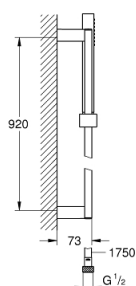

### PRODUCT DESCRIPTION

- Colour: chrome
- sastoji se od:
  - ručni tuš (27 698 000)
  - vrsta mlaza standardni mlaz
  - maximum flow rate (at 3 bar): 15 l/min
  - tuš šipka 900 mm (27 841)
  - Silverflex crevo za tuš 1750 mm 1/2" x 1/2" (28 388 000)
  - GROHE DreamSpray savršen mlaz iz tuša
  - GROHE LongLife premaz
  - GROHE SpeedClean sistem protiv kamenca
  - Inner WaterGuide za duži životni vek
  - TwistStop za zaštitu creva od uvrtnja
- prikladno za protočni bojler
- min. preporučeni pritisak 1.0 bar