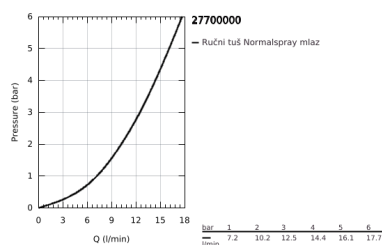

### PRODUCT DESCRIPTION

- Colour: chrome
- sastoji se od:
  - ručni tuš (27 698 000)
  - vrsta mlaza standardni mlaz
  - maximum flow rate (at 3 bar): 15 l/min
  - tuš šipka 900 mm (27 841)
  - Silverflex crevo za tuš 1750 mm 1/2" x 1/2" (28 388 000)
  - GROHE DreamSpray savršen mlaz iz tuša
  - GROHE LongLife premaz
  - GROHE SpeedClean sistem protiv kamenca
  - Inner WaterGuide za duži životni vek
  - TwistStop za zaštitu creva od uvrtnja
- prikladno za protočni bojler
- min. preporučeni pritisak 1.0 bar