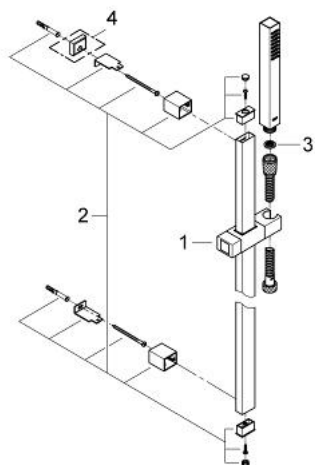

27 700 000 EUPHORIA CUBE STICK SET ZA TUŠ SA ŠIPKOM, 1 MLAZ

SPARE PARTS, децембар 2010 – now

- 1: Klizač za tuša (Spare part-nr. 48180000)
- 2: Držač tuš šipke (Spare part-nr. 48179000)
- 3: Filter za nečistoću (Spare part-nr. 0700200M)
- 4: Kompenzaciona ploča (Spare part-nr. 27845000)*

* Optional accessories