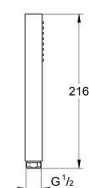

### PRODUCT DESCRIPTION

- Colour: chrome
- vrsta mlaza standardni mlaz
- maximum flow rate (at 3 bar): 8.2 l/min
- GROHE EcoJoy tehnologija za manju potrošnju vode i savršen protok
- GROHE DreamSpray savršen mlaz iz tuša
- GROHE LongLife premaz
- GROHE SpeedClean sistem protiv kamenca
- Inner WaterGuide za duži životni vek
- univerzalni način ugradnje, odgovara svim standardnim crevima za tuš
- prikladno za protočni bojler
- min. preporučeni pritisak 1.0 bar