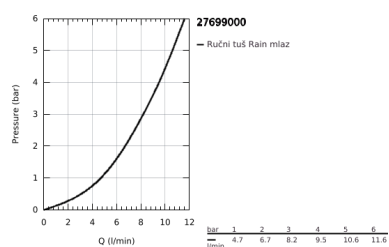

## 27 699 000 EUPHORIA CUBE STICK HAND SHOWER 1 SPRAY

### PRODUCT DESCRIPTION

- Colour: chrome
- vrsta mlaza standardni mlaz
- maximum flow rate (at 3 bar): 8.2 l/min
- GROHE EcoJoy tehnologija za manju potrošnju vode i savršen protok
- GROHE DreamSpray savršen mlaz iz tuša
- GROHE LongLife premaz
- GROHE SpeedClean sistem protiv kamenca
- Inner WaterGuide za duži životni vek
- univerzalni način ugradnje, odgovara svim standardnim crevima za tuš
- prikladno za protočni bojler
- min. preporučeni pritisak 1.0 bar