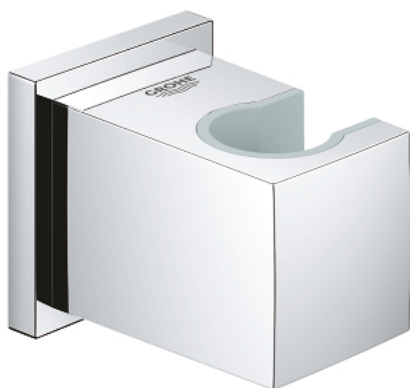

27 693 000 **EUPHORIA CUBE ZIDNI DRŽAČ RUČNOG TUŠA**

PRODUCT DESCRIPTION

- Colour: chrome
- nije podesivo
- GROHE LongLife premaz