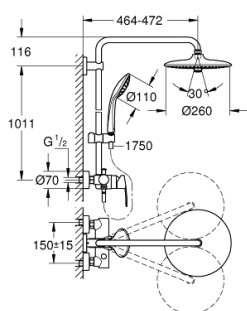

27 684 001 VITALIO JOY SYSTEM 260 TUŠ SISTEM S JEDNORUČNOM BATERIJOM ZA NAZIDNU UGRADNJU

PRODUCT DESCRIPTION

- Colour: chrome
- sastoji se od:
  - horizontalna zaokretna drška za nadglavni tuš 450 mm
  - spoljna jednoručna baterija za tuš sa prebacivačem
  - omogućava promenu između:
    - head shower Vitalio Joy 260 (26 462)
    - vrste mlaza: Rain, SmartRain, Jet
  - maximum flow rate (at 3 bar): 7.5 l/min
  - s kuglastim zglobovima
  - ugao rotacije ± 15°
  - ručni tuš Vitalio Joy 110 Massage (27 319)
  - vrste mlaza: Rain, SmartRain, Massage
  - maximum flow rate (at 3 bar): 12 l/min
  - podesiv po visini uz pomoć klizača
  - crevo za tuš VitalioFlex Silver 1750 mm, ½" x ½" (27 506 000)
  - maximum flow rate system (at 3 bar): 12 l/min
  - GROHE SilkMove 46 mm keramički mešač
  - GROHE DreamSpray savršen mlaz iz tuša
  - GROHE LongLife premaz
  - GROHE SprayDimmer (postupno smanjenje protoka)
  - GROHE SpeedClean sistem protiv kamenca
  - Inner WaterGuide za duži životni vek
  - TwistStop za zaštitu creva od uvrtanja
  - prikladno za protočne bojlere od 18 kW/h
  - min. brzina protoka 5 l/min.
  - min. preporučeni pritisak 1.0 bar