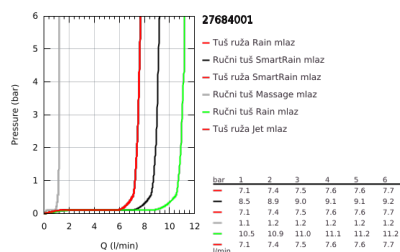

27 684 001 VITALIO JOY SYSTEM 260 TUŠ SISTEM S JEDNORUČNOM BATERIJOM ZA NAZIDNU UGRADNJU

PRODUCT DESCRIPTION

- Colour: chrome
- sastoji se od:
 - horizontalna zaokretna drška za nadglavni tuš 450 mm
 - spoljna jednoručna baterija za tuš sa prebacivačem
 - omogućava promenu između:
 - head shower Vitalio Joy 260 (26 462)
 - vrste mlaza: Rain, SmartRain, Jet
 - maximum flow rate (at 3 bar): 7.5 l/min
 - s kuglastim zglobovima
 - ugao rotacije ± 15°
 - ručni tuš Vitalio Joy 110 Massage (27 319)
 - vrste mlaza: Rain, SmartRain, Massage
 - maximum flow rate (at 3 bar): 12 l/min
 - podesiv po visini uz pomoć klizača
 - crevo za tuš VitalioFlex Silver 1750 mm, ½" x ½" (27 506 000)
 - maximum flow rate system (at 3 bar): 12 l/min
 - GROHE SilkMove 46 mm keramički mešač
 - GROHE DreamSpray savršen mlaz iz tuša
 - GROHE LongLife premaz
 - GROHE SprayDimmer (postupno smanjenje protoka)
 - GROHE SpeedClean sistem protiv kamenca
 - Inner WaterGuide za duži životni vek
 - TwistStop za zaštitu creva od uvrtanja
 - prikladno za protočne bojlere od 18 kW/h
 - min. brzina protoka 5 l/min.
 - min. preporučeni pritisak 1.0 bar