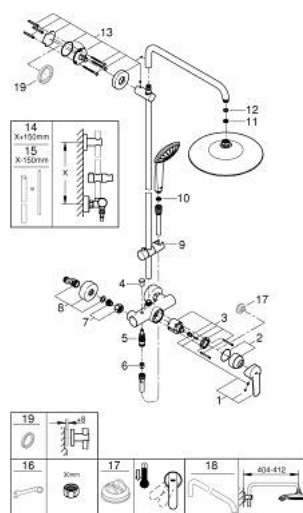

27 684 001 VITALIO JOY SYSTEM 260 TUŠ SISTEM S JEDNORUČNOM BATERIJOM ZA NAZIDNU UGRADNJU

SPARE PARTS, октобар 2016 – now

- 1: Ručica (Spare part-nr. 46726000)
 - 2: Poklopac (Spare part-nr. 46025000)
 - 3: Mešač (Spare part-nr. 46048000)
 - 4: Aktivaciono dugme prebacivača (Spare part-nr. 65648000)
 - 5: Prebacivač (Spare part-nr. 65655000)
 - 6: Nepovratni ventil (Spare part-nr. 08565000)
 - 7: Spojnica sa navojem 1/2" (Spare part-nr. 45044000)
 - 8: S-spojnica (Spare part-nr. 12662000)
 - 9: Klizač za tuša (Spare part-nr. 12140000)
 - 10: Filter za nečistoću (Spare part-nr. 0700200M)
 - 11: Filter za nečistoću (Spare part-nr. 48007000)
 - 12: Dichtung od fiber vlakna poluprečnika $\varnothing 18,5 \times \varnothing 12 \times 2$ (Spare part-nr. 0138900M)
 - 13: Držać tuš šipke (Spare part-nr. 48279000)
 - 14: Tuš sistem za modifikaciju cevi (Spare part-nr. 48053000)*
 - 15: Tuš sistem za modifikaciju cevi (Spare part-nr. 48054000)*
 - 16: Specijalni ključ (Spare part-nr. 19377000)*
 - 17: Limitator temperature (Spare part-nr. 46375000)*
 - 18: Držać tuša za tuš sisteme (Spare part-nr. 14047000)*
- * Optional accessories