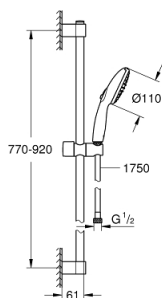

27 646 30E TEMPESTA 110 SHOWER RAIL SET 2 SPRAYS (RAIN, JET)

PRODUCT DESCRIPTION

- Colour: chrome
- sastoji se od:
 - hand shower Tempesta 110 (27 597)
 - maximum flow rate (at 3 bar): 5.6 l/min
 - tuš šipka, 900 mm (27 524)
 - Relaxflex crevo 1750 mm 1/2" x 1/2" (28 154)
- GROHE SmartSwitch - easily rotate the dial to enjoy your preferred spray option
- GROHE DreamSpray savršen mlaz iz tuša
- GROHE LongLife premaz
- Flexible Installation - 1 adjustable bracket for existing drill holes
- adjustable rail holder (turn and glide shower holder)
- GROHE SpeedClean sistem protiv kamenca
- Inner WaterGuide za duži životni vek
- ShockProof silikonski prsten štiti od oštećenja prouzrokovanih padom tuša
- min. preporučeni pritisak 1.0 bar
- prikladno za protočni bojler
- professional edition

27 646 30E TEMPESTA 110 SHOWER RAIL SET 2 SPRAYS (RAIN, JET)

SPARE PARTS, април 2020 – now

- 1: Držač tuš šipke (Spare part-nr. 48607000)
 - 2: Klizač za tuša (Spare part-nr. 48609000)
 - 3: Držač tuš šipke (Spare part-nr. 48608000)
 - 4: Filter za nečistoću (Spare part-nr. 0700200M)
 - 5: Kompenzaciona ploča (Spare part-nr. 48543001)*
- * Optional accessories