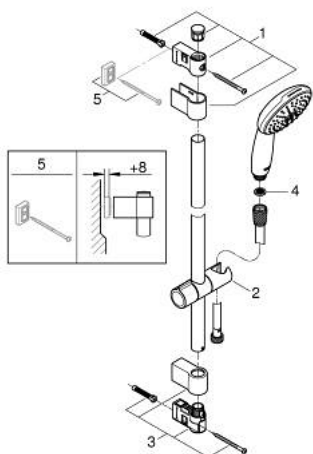

27 646 30E TEMPESTA 110 SHOWER RAIL SET 2 SPRAYS (RAIN, JET)

PRODUCT DESCRIPTION

- Colour: chrome
- sastoji se od:
 - hand shower Tempesta 110 (27 597)
 - maximum flow rate (at 3 bar): 5.6 l/min
 - tuš šipka, 900 mm (27 524)
 - Relaxflex crevo 1750 mm 1/2" x 1/2" (28 154)
- GROHE SmartSwitch - easily rotate the dial to enjoy your preferred spray option
- GROHE DreamSpray savršen mlaz iz tuša
- GROHE LongLife premaz
- Flexible Installation - 1 adjustable bracket for existing drill holes
- adjustable rail holder (turn and glide shower holder)
- GROHE SpeedClean sistem protiv kamenca
- Inner WaterGuide za duži životni vek
- ShockProof silikonski prsten štiti od oštećenja prouzrokovanih padom tuša
- min. preporučeni pritisak 1.0 bar
- prikladno za protočni bojler
- professional edition

27 646 30E TEMPESTA 110 SHOWER RAIL SET 2 SPRAYS (RAIN, JET)

SPARE PARTS, април 2020 – now

- 1: Držač tuš šipke (Spare part-nr. 48607000)
 - 2: Klizač za tuša (Spare part-nr. 48609000)
 - 3: Držač tuš šipke (Spare part-nr. 48608000)
 - 4: Filter za nečistoću (Spare part-nr. 0700200M)
 - 5: Kompenzaciona ploča (Spare part-nr. 48543001)*
- * Optional accessories