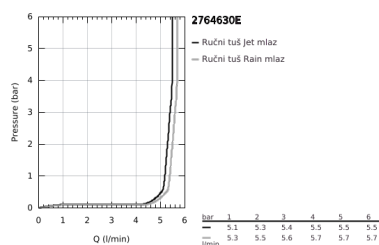

27 646 30E TEMPESTA 110 SHOWER RAIL SET 2 SPRAYS (RAIN, JET)

PRODUCT DESCRIPTION

- Colour: chrome
- sastoji se od:
 - hand shower Tempesta 110 (27 597)
 - maximum flow rate (at 3 bar): 5.6 l/min
 - tuš šipka, 900 mm (27 524)
 - Relaxflex crevo 1750 mm 1/2" x 1/2" (28 154)
- GROHE SmartSwitch - easily rotate the dial to enjoy your preferred spray option
- GROHE DreamSpray savršen mlaz iz tuša
- GROHE LongLife premaz
- Flexible Installation - 1 adjustable bracket for existing drill holes
- adjustable rail holder (turn and glide shower holder)
- GROHE SpeedClean sistem protiv kamenca
- Inner WaterGuide za duži životni vek
- ShockProof silikonski prsten štiti od oštećenja prouzrokovanih padom tuša
- min. preporučeni pritisak 1.0 bar
- prikladno za protočni bojler
- professional edition

27 646 30E TEMPESTA 110 SHOWER RAIL SET 2 SPRAYS (RAIN, JET)

SPARE PARTS, април 2020 – now

- 1: Držač tuš šipke (Spare part-nr. 48607000)
 - 2: Klizač za tuša (Spare part-nr. 48609000)
 - 3: Držač tuš šipke (Spare part-nr. 48608000)
 - 4: Filter za nečistoću (Spare part-nr. 0700200M)
 - 5: Kompenzaciona ploča (Spare part-nr. 48543001)*
- * Optional accessories