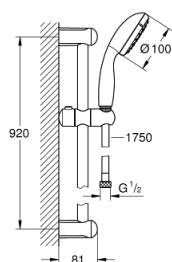

27 646 10E TEMPESTA 100 SHOWER RAIL SET 2 SPRAYS

PRODUCT DESCRIPTION

- Colour: chrome
- sastoji se od:
 - ručni tuš Tempesta 100 II (27 597)
 - tuš šipka, 900 mm (27 524)
 - Relaxflex crevo 1750 mm 1/2" x 1/2" (28 154)
- limitator protoka 5,7 l/min.
- GROHE DreamSpray savršen mlaz iz tuša
- GROHE LongLife premaz
- GROHE SpeedClean sistem protiv kamenca
- Inner WaterGuide za duži životni vek
- ShockProof silikonski prsten štiti od oštećenja prouzrokovanih padom tuša
- prikladno za protočni bojler

27 646 10E TEMPESTA 100 SHOWER RAIL SET 2 SPRAYS

SPARE PARTS, јун 2013 – now

1: Držač tuš šipke (Spare part-nr. 48098000)

2: Klizač za tuša (Spare part-nr. 48099000)

3: Filter za nečistoću (Spare part-nr. 0700200M)

4: Kompenzaciona ploča (Spare part-nr. 48051000)*

* Optional accessories