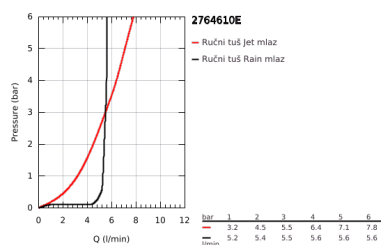

27 646 10E TEMPESTA 100 SHOWER RAIL SET 2 SPRAYS

PRODUCT DESCRIPTION

- Colour: chrome
- sastoji se od:
 - ručni tuš Tempesta 100 II (27 597)
 - tuš šipka, 900 mm (27 524)
 - Relaxflex crevo 1750 mm 1/2" x 1/2" (28 154)
- limitator protoka 5,7 l/min.
- GROHE DreamSpray savršen mlaz iz tuša
- GROHE LongLife premaz
- GROHE SpeedClean sistem protiv kamenca
- Inner WaterGuide za duži životni vek
- ShockProof silikonski prsten štiti od oštećenja prouzrokovanih padom tuša
- prikladno za protočni bojler