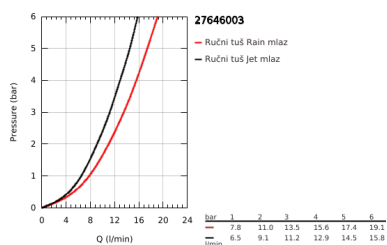

27 646 003 TEMPESTA 110 SHOWER RAIL SET 2 SPRAYS (RAIN, JET)

PRODUCT DESCRIPTION

- Colour: chrome
- sastoji se od:
 - hand shower Tempesta 110 (27 597)
 - maximum flow rate (at 3 bar): 13.5 l/min
 - tuš šipka, 900 mm (27 524)
 - Relaxflex crevo 1750 mm 1/2" x 1/2" (28 154)
- GROHE SmartSwitch - easily rotate the dial to enjoy your preferred spray option
- GROHE DreamSpray savršen mlaz iz tuša
- GROHE LongLife premaz
- Flexible Installation - 1 adjustable bracket for existing drill holes
- adjustable rail holder (turn and glide shower holder)
- GROHE SpeedClean sistem protiv kamenca
- Inner WaterGuide za duži životni vek
- ShockProof silikonski prsten štiti od oštećenja prouzrokovanih padom tuša
- min. preporučeni pritisak 1.0 bar
- prikladno za protočni bojler
- professional edition