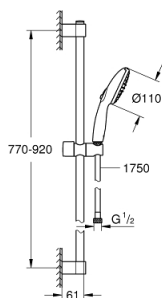

27 646 003 TEMPESTA 110 SHOWER RAIL SET 2 SPRAYS (RAIN, JET)

PRODUCT DESCRIPTION

- Colour: chrome
- sastoji se od:
 - hand shower Tempesta 110 (27 597)
 - maximum flow rate (at 3 bar): 13.5 l/min
 - tuš šipka, 900 mm (27 524)
 - Relaxflex crevo 1750 mm 1/2" x 1/2" (28 154)
- GROHE SmartSwitch - easily rotate the dial to enjoy your preferred spray option
- GROHE DreamSpray savršen mlaz iz tuša
- GROHE LongLife premaz
- Flexible Installation - 1 adjustable bracket for existing drill holes
- adjustable rail holder (turn and glide shower holder)
- GROHE SpeedClean sistem protiv kamenca
- Inner WaterGuide za duži životni vek
- ShockProof silikonski prsten štiti od oštećenja prouzrokovanih padom tuša
- min. preporučeni pritisak 1.0 bar
- prikladno za protočni bojler
- professional edition

27 646 003 TEMPESTA 110 SHOWER RAIL SET 2 SPRAYS (RAIN, JET)

SPARE PARTS, април 2020 – now

- 1: Držač tuš šipke (Spare part-nr. 48607000)
 - 2: Klizač za tuša (Spare part-nr. 48609000)
 - 3: Držač tuš šipke (Spare part-nr. 48608000)
 - 4: Filter za nečistoću (Spare part-nr. 0700200M)
 - 5: Kompenzaciona ploča (Spare part-nr. 48543001)*
- * Optional accessories