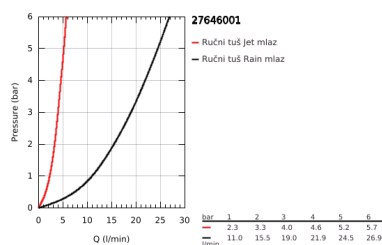

## 27 646 001 TEMPESTA 100 SHOWER RAIL SET 2 SPRAYS

### PRODUCT DESCRIPTION

- Colour: chrome
- sastoji se od:
  - ručni tuš Tempesta 100 II (27 597)
  - tuš šipka, 900 mm (27 524)
  - Relaxflex crevo 1750 mm 1/2" x 1/2" (28 154)
  - GROHE DreamSpray savršen mlaz iz tuša
  - GROHE LongLife premaz
  - GROHE SpeedClean sistem protiv kamenca
  - Inner WaterGuide za duži životni vek
  - ShockProof silikonski prsten štiti od oštećenja prouzrokovanih padom tuša
- prikladno za protočni bojler