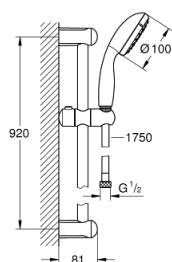

## 27 646 001 TEMPESTA 100 SHOWER RAIL SET 2 SPRAYS

### PRODUCT DESCRIPTION

- Colour: chrome
- sastoji se od:
  - ručni tuš Tempesta 100 II (27 597)
  - tuš šipka, 900 mm (27 524)
  - Relaxflex crevo 1750 mm 1/2" x 1/2" (28 154)
  - GROHE DreamSpray savršen mlaz iz tuša
  - GROHE LongLife premaz
  - GROHE SpeedClean sistem protiv kamenca
  - Inner WaterGuide za duži životni vek
  - ShockProof silikonski prsten štiti od oštećenja prouzrokovanih padom tuša
- prikladno za protočni bojler