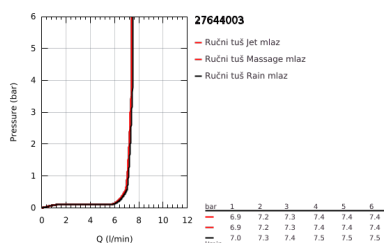

27 644 003 TEMPESTA 110 SHOWER RAIL SET 3 SPRAYS (RAIN, JET, MASSAGE)

PRODUCT DESCRIPTION

- Colour: chrome
- sastoji se od:
 - hand shower Tempesta 110 (28 419)
 - maximum flow rate (at 3 bar): 7.4 l/min
 - tuš šipka, 600 mm (27 523)
 - Relaxaflex crevo 1750 mm 1/2" x 1/2" (28 154)
- GROHE EcoJoy tehnologija za manju potrošnju vode i savršen protok
- GROHE SmartSwitch - easily rotate the dial to enjoy your preferred spray option
- GROHE DreamSpray savršen mlaz iz tuša
- GROHE LongLife premaz
- Flexible Installation - 1 adjustable bracket for existing drill holes
- adjustable rail holder (turn and glide shower holder)
- GROHE SpeedClean sistem protiv kamenca
- Inner WaterGuide za duži životni vek
- ShockProof silikonski prsten štiti od oštećenja prouzrokovanih padom tuša
- min. preporučeni pritisak 1.0 bar
- prikladno za protočni bojler
- professional edition

27 644 003 TEMPESTA 110 SHOWER RAIL SET 3 SPRAYS (RAIN, JET, MASSAGE)

SPARE PARTS, април 2020 – now

- 1: Držač tuš šipke (Spare part-nr. 48607000)
 - 2: Klizač za tuša (Spare part-nr. 48609000)
 - 3: Držač tuš šipke (Spare part-nr. 48608000)
 - 4: Filter za nečistoću (Spare part-nr. 0700200M)
 - 5: Kompenzaciona ploča (Spare part-nr. 48543001)*
- * Optional accessories