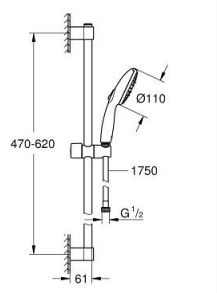

27 644 003 TEMPESTA 110 SHOWER RAIL SET 3 SPRAYS (RAIN, JET, MASSAGE)

PRODUCT DESCRIPTION

- Colour: chrome
- sastoji se od:
 - hand shower Tempesta 110 (28 419)
 - maximum flow rate (at 3 bar): 7.4 l/min
 - tuš šipka, 600 mm (27 523)
 - Relaxaflex crevo 1750 mm 1/2" x 1/2" (28 154)
- GROHE EcoJoy tehnologija za manju potrošnju vode i savršen protok
- GROHE SmartSwitch - easily rotate the dial to enjoy your preferred spray option
- GROHE DreamSpray savršen mlaz iz tuša
- GROHE LongLife premaz
- Flexible Installation - 1 adjustable bracket for existing drill holes
- adjustable rail holder (turn and glide shower holder)
- GROHE SpeedClean sistem protiv kamenca
- Inner WaterGuide za duži životni vek
- ShockProof silikonski prsten štiti od oštećenja prouzrokovanih padom tuša
- min. preporučeni pritisak 1.0 bar
- prikladno za protočni bojler
- professional edition

27 644 003 TEMPESTA 110 SHOWER RAIL SET 3 SPRAYS (RAIN, JET, MASSAGE)

SPARE PARTS, април 2020 – now

- 1: Držač tuš šipke (Spare part-nr. 48607000)
 - 2: Klizač za tuša (Spare part-nr. 48609000)
 - 3: Držač tuš šipke (Spare part-nr. 48608000)
 - 4: Filter za nečistoću (Spare part-nr. 0700200M)
 - 5: Kompenzaciona ploča (Spare part-nr. 48543001)*
- * Optional accessories