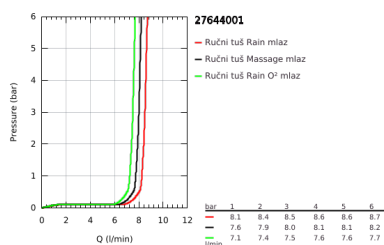

27 644 001 TEMPESTA 100 SHOWER RAIL SET 3 SPRAYS

PRODUCT DESCRIPTION

- Colour: chrome
- sastoji se od:
 - ručni tuš (28 419)
 - tuš šipka, 600 mm (27 523)
 - Relaxaflex crevo 1750 mm 1/2" x 1/2" (28 154)
 - 9.5 l/min flow limiter
 - GROHE DreamSpray savršen mlaz iz tuša
 - GROHE LongLife premaz
 - GROHE SpeedClean sistem protiv kamenca
 - Inner WaterGuide za duži životni vek
 - ShockProof silikonski prsten štiti od oštećenja prouzrokovanih padom tuša
- prikladno za protočni bojler
- min. preporučeni pritisak 1.0 bar

27 644 001 TEMPESTA 100 SHOWER RAIL SET 3 SPRAYS

SPARE PARTS, март 2017 – now

1: Držač tuš šipke (Spare part-nr. 48098000)

2: Klizač za tuša (Spare part-nr. 48099000)

3: Filter za nečistoću (Spare part-nr. 0700200M)