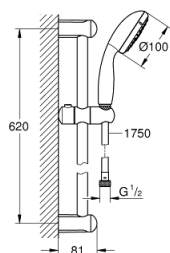

27 644 001 TEMPESTA 100 SHOWER RAIL SET 3 SPRAYS

PRODUCT DESCRIPTION

- Colour: chrome
- sastoji se od:
 - ručni tuš (28 419)
 - tuš šipka, 600 mm (27 523)
 - Relaxaflex crevo 1750 mm 1/2" x 1/2" (28 154)
 - 9.5 l/min flow limiter
 - GROHE DreamSpray savršen mlaz iz tuša
 - GROHE LongLife premaz
 - GROHE SpeedClean sistem protiv kamenca
 - Inner WaterGuide za duži životni vek
 - ShockProof silikonski prsten štiti od oštećenja prouzrokovanih padom tuša
- prikladno za protočni bojler
- min. preporučeni pritisak 1.0 bar

27 644 001 TEMPESTA 100 SHOWER RAIL SET 3 SPRAYS

SPARE PARTS, март 2017 – now

1: Držač tuš šipke (Spare part-nr. 48098000)

2: Klizač za tuša (Spare part-nr. 48099000)

3: Filter za nečistoću (Spare part-nr. 0700200M)

4: Kompenzaciona ploča (Spare part-nr. 48051000)*

* Optional accessories