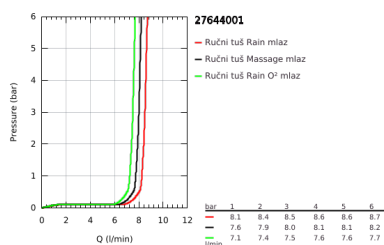

27 644 001 TEMPESTA 100 SHOWER RAIL SET 3 SPRAYS

PRODUCT DESCRIPTION

- Colour: chrome
- sastoji se od:
- ručni tuš (28 419)
- tuš šipka, 600 mm (27 523)
- Relaxaflex crevo 1750 mm 1/2" x 1/2" (28 154)
- GROHE EcoJoy 9.5 l/min flow limiter
- GROHE DreamSpray savršen mlaz iz tuša
- GROHE LongLife premaz
- GROHE SpeedClean sistem protiv kamenca
- Inner WaterGuide za duži životni vek
- ShockProof silikonski prsten štiti od oštećenja prouzrokovanih padom tuša
- prikladno za protočni bojler
- min. preporučeni pritisak 1.0 bar

27 644 001 TEMPESTA 100 SHOWER RAIL SET 3 SPRAYS

SPARE PARTS, март 2017 – now

1: Držač tuš šipke (Spare part-nr. 48098000)

2: Klizač za tuša (Spare part-nr. 48099000)

3: Filter za nečistoću (Spare part-nr. 0700200M)