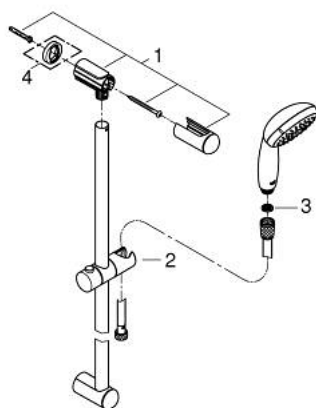

27 644 001 TEMPESTA 100 SHOWER RAIL SET 3 SPRAYS

PRODUCT DESCRIPTION

- Colour: chrome
- sastoji se od:
- ručni tuš (28 419)
- tuš šipka, 600 mm (27 523)
- Relaxaflex crevo 1750 mm 1/2" x 1/2" (28 154)
- GROHE EcoJoy 9.5 l/min flow limiter
- GROHE DreamSpray savršen mlaz iz tuša
- GROHE LongLife premaz
- GROHE SpeedClean sistem protiv kamenca
- Inner WaterGuide za duži životni vek
- ShockProof silikonski prsten štiti od oštećenja prouzrokovanih padom tuša
- prikladno za protočni bojler
- min. preporučeni pritisak 1.0 bar

27 644 001 TEMPESTA 100 SHOWER RAIL SET 3 SPRAYS

SPARE PARTS, март 2017 – now

1: Držač tuš šipke (Spare part-nr. 48098000)

2: Klizač za tuša (Spare part-nr. 48099000)

3: Filter za nečistoću (Spare part-nr. 0700200M)