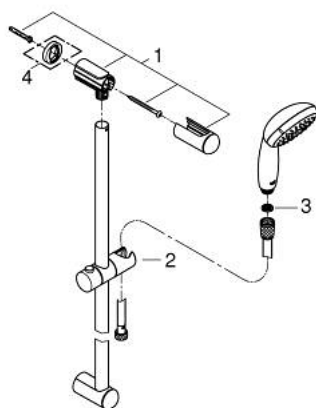

27 644 001 TEMPESTA 100 SHOWER RAIL SET 3 SPRAYS

PRODUCT DESCRIPTION

- Colour: chrome
- sastoji se od:
 - ručni tuš (28 419)
 - tuš šipka, 600 mm (27 523)
 - Relaxaflex crevo 1750 mm 1/2" x 1/2" (28 154)
 - 9.5 l/min flow limiter
 - GROHE DreamSpray savršen mlaz iz tuša
 - GROHE LongLife premaz
 - GROHE SpeedClean sistem protiv kamenca
 - Inner WaterGuide za duži životni vek
 - ShockProof silikonski prsten štiti od oštećenja prouzrokovanih padom tuša
- prikladno za protočni bojler
- min. preporučeni pritisak 1.0 bar

27 644 001 TEMPESTA 100 SHOWER RAIL SET 3 SPRAYS

SPARE PARTS, март 2017 – now

1: Držač tuš šipke (Spare part-nr. 48098000)

2: Klizač za tuša (Spare part-nr. 48099000)

3: Filter za nečistoću (Spare part-nr. 0700200M)