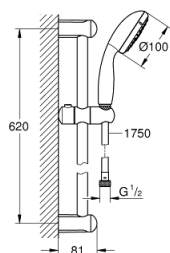

27 644 001 TEMPESTA 100 SHOWER RAIL SET 3 SPRAYS

PRODUCT DESCRIPTION

- Colour: chrome
- sastoji se od:
- ručni tuš (28 419)
- tuš šipka, 600 mm (27 523)
- Relaxaflex crevo 1750 mm 1/2" x 1/2" (28 154)
- GROHE EcoJoy 9.5 l/min flow limiter
- GROHE DreamSpray savršen mlaz iz tuša
- GROHE LongLife premaz
- GROHE SpeedClean sistem protiv kamenca
- Inner WaterGuide za duži životni vek
- ShockProof silikonski prsten štiti od oštećenja prouzrokovanih padom tuša
- prikladno za protočni bojler
- min. preporučeni pritisak 1.0 bar

27 644 001 TEMPESTA 100 SHOWER RAIL SET 3 SPRAYS

SPARE PARTS, март 2017 – now

1: Držač tuš šipke (Spare part-nr. 48098000)

2: Klizač za tuša (Spare part-nr. 48099000)

3: Filter za nečistoću (Spare part-nr. 0700200M)

4: Kompenzaciona ploča (Spare part-nr. 48051000)*

* Optional accessories