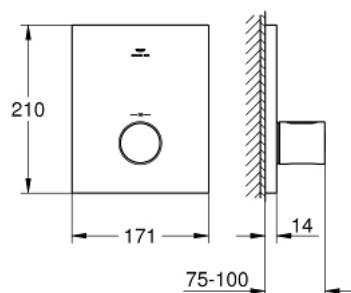

27 619 000 GROHTHERM F TERMOSTATSKA OPREMA

PRODUCT DESCRIPTION

- Colour: chrome
- za primenu na standardnim tuševima sa velikim protokom i sa više izlaza
- neophodna odvojena kontrola količine vode
- za upotrebu sa Rapido T ugradnu kutiju 35 500 000 s za odvojenu prodaju
- GROHE LongLife premaz
- GROHE SafeStop na 38°C
- GROHE SafeStop Plus optional temperature limiter at 43°C included
- metalna ručica za kontrolu temperature
- četvrtasta metalna rozeta sa sakrivenim pričvršćenjem
- protok:
 - max. 53 l/min pri 3 bar korišćenjem sva tri ispusta istovremeno
 - - izliv na dnu 50 l/min. pri 3 bar
 - - gornji izlazi levo/desno, svaki 36 l/min. pri 3 bar
- bez ugradnog tela

27 619 000 GROHTHERM F TERMOSTATSKA OPREMA

SPARE PARTS, октобар 2021 – now

1: Ručica za kontrolu temperature (Spare part-nr. 47900000)

2: Rozeta (Spare part-nr. 47902000)

3: Produžni-set 27.5 mm (Spare part-nr. 47781000)*