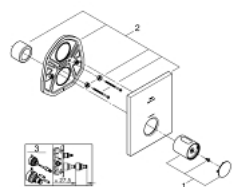

27 619 000 GROHTHERM F TERMOSTATSKA OPREMA

PRODUCT DESCRIPTION

- Colour: chrome
- za primenu na standardnim tuševima sa velikim protokom i sa više izlaza
- neophodna odvojena kontrola količine vode
- za upotrebu sa Rapido T ugradnu kutiju 35 500 000 s za odvojenu prodaju
- GROHE LongLife premaz
- GROHE SafeStop na 38°C
- GROHE SafeStop Plus optional temperature limiter at 43°C included
- metalna ručica za kontrolu temperature
- četvrtasta metalna rozeta sa sakrivenim pričvršćenjem
- protok:
 - max. 53 l/min pri 3 bar korišćenjem sva tri ispusta istovremeno
 - - izliv na dnu 50 l/min. pri 3 bar
 - - gornji izlazi levo/desno, svaki 36 l/min. pri 3 bar
- bez ugradnog tela

27 619 000 GROHTHERM F TERMOSTATSKA OPREMA

SPARE PARTS, октобар 2021 – now

1: Ručica za kontrolu temperature (Spare part-nr. 47900000)

2: Rozeta (Spare part-nr. 47902000)

3: Produžni-set 27.5 mm (Spare part-nr. 47781000)*