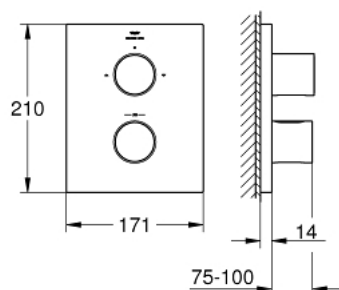

### PRODUCT DESCRIPTION

- Colour: chrome
- for bath or shower with more than one outlet
- za upotrebu sa Rapido T ugradnu kutiju 35 500 000 sza odvojenu prodaju
- GROHE LongLife premaz
- GROHE SafeStop na 38°C
- GROHE SafeStop Plus optional temperature limiter at 43°C included
- metalna ručica za kontrolu temperature
- metalna ručica za Aquadimmer kontrolu, multifunkcionalna- kontrola protoka - prebacivač za dva izlaza
- 3. izlaz zahteva odvojenu kontrolu jačine protoka
- četvtasta metalna rozeta sa sakrivenim pričvršćenjem
- protok:
  - max. 53 l/min pri 3 bar korišćenjem sva tri ispusta istovremeno
  - - izliv na dnu 50 l/min. pri 3 bar
  - - gornji izlaz levo (kada) 30 l/min. pri 3 bar
  - - gornji izlaz desno (tuš) 24 l/min. pri 3 bar