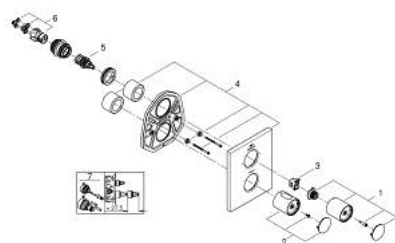

27 618 000 GROHTHERM F TERMOSTATSKA OPREMA SA INTEGRISANIM 2-SMERNIM PREBACIVAČEM

SPARE PARTS, септембар 2025 – now

- 1: Ručica za glavni ventil (Spare part-nr. 47898000)
- 2: Ručica za kontrolu temperature (Spare part-nr. 47900000)
- 3: Sigurnosni prsten (Spare part-nr. 10089000)
- 4: Rozeta (Spare part-nr. 47901000)
- 5: Aquadimmer (Spare part-nr. 47364000)
- 6: Adapter (Spare part-nr. 12701001)
- 7: Produžni-set 27.5 mm (Spare part-nr. 47781000)*

* Optional accessories