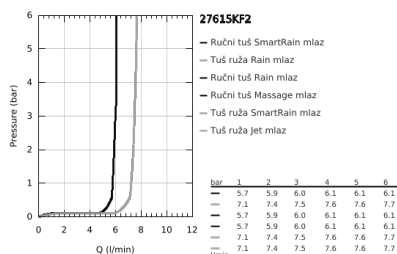

27 615 KF2 EUPHORIA SYSTEM 260 SHOWER SYSTEM WITH THERMOSTATIC MIXER FOR WALL MOUNTING

PRODUCT DESCRIPTION

- Colour: phantom black
- sastoji se od:
 - horizontalna zaokretna drška za nadglavni tuš 450 mm
 - spoljni termostat sa Aquadimmer funkcijom
 - omogućava promenu između:
 - head shower Euphoria 260
 - vrste mlaza: Rain, SmartRain, Jet
 - maximum flow rate (at 3 bar): 7.5 l/min
 - s kuglastim zglobovima
 - ugao rotacije ± 15°
 - hand shower Euphoria 110 Massage
 - vrste mlaza: Rain, Massage, SmartRain
 - maximum flow rate (at 3 bar): 8.5 l/min
 - podesiv po visini uz pomoć klizača
 - Silverflex crevo za tuš 1750 mm 1/2" x 1/2" (28 388 000)
 - AquaCalibrator limits maximum flow rate of system (at 3 bar): 8.5 l/min
 - GROHE EcoJoy tehnologija za manju potrošnju vode i savršen protok
 - GROHE TurboStat kompaktni mešač sa voskiranim termoelementom
 - GROHE SafeStop na 38°C
 - GROHE SafeStop Plus optional temperature limiter at 43°C included
 - GROHE CoolTouch bez rizika od opekline
 - GROHE ProGrip - with knurled structure
 - GROHE DreamSpray savršen mlaz iz tuša
 - GROHE SprayDimmer (postupno smanjenje protoka)
 - Flexible Installation - 1 adjustable bracket for existing drill holes
 - Inner WaterGuide za duži životni vek
 - GROHE SpeedClean sistem protiv kamenca
 - TwistStop za zaštitu creva od uvrtnja
 - prikladno za protočne bojlere od 18 kW/h
 - min. brzina protoka 5 l/min.
 - optional upgrade: GROHE EasyReach tray (26 362), sold separately
 - professional edition