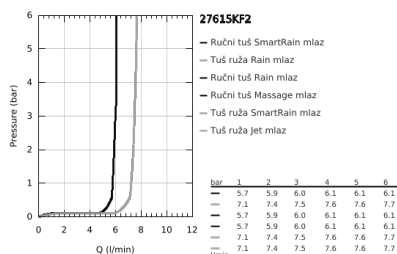

## 27 615 KF2 EUPHORIA SYSTEM 260 SHOWER SYSTEM WITH THERMOSTATIC MIXER FOR WALL MOUNTING

### PRODUCT DESCRIPTION

- Colour: phantom black
- sastoji se od:
  - horizontalna zaokretna drška za nadglavni tuš 450 mm
  - spoljni termostat sa Aquadimmer funkcijom
  - omogućava promenu između:
    - head shower Euphoria 260
    - vrste mlaza: Rain, SmartRain, Jet
  - maximum flow rate (at 3 bar): 7.5 l/min
  - s kuglastim zglobovima
  - ugao rotacije ± 15°
  - hand shower Euphoria 110 Massage
  - vrste mlaza: Rain, Massage, SmartRain
  - maximum flow rate (at 3 bar): 8.5 l/min
  - podesiv po visini uz pomoć klizača
  - Silverflex crevo za tuš 1750 mm 1/2" x 1/2" (28 388 000)
  - maximum flow rate system (at 3 bar): 8.5 l/min
  - GROHE EcoJoy tehnologija za manju potrošnju vode i savršen protok
  - GROHE TurboStat kompaktni mešač sa voskiranim termoelementom
  - GROHE SafeStop na 38°C
  - GROHE SafeStop Plus optional temperature limiter at 43°C included
  - GROHE CoolTouch bez rizika od opekline
  - GROHE ProGrip - with knurl structure
  - GROHE DreamSpray savršen mlaz iz tuša
  - GROHE SprayDimmer (postupno smanjenje protoka)
  - Flexible Installation - 1 adjustable bracket for existing drill holes
  - Inner WaterGuide za duži životni vek
  - GROHE SpeedClean sistem protiv kamenca
  - TwistStop za zaštitu creva od uvrtnja
  - prikladno za protočne bojlere od 18 kW/h
  - min. brzina protoka 5 l/min.
  - optional upgrade: GROHE EasyReach tray (26 362), sold separately
  - professional edition