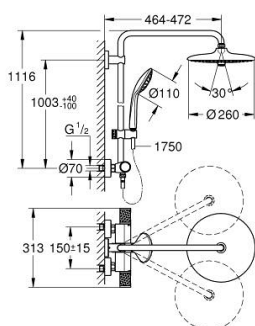

27 615 KF2 EUPHORIA SYSTEM 260 SHOWER SYSTEM WITH THERMOSTATIC MIXER FOR WALL MOUNTING

PRODUCT DESCRIPTION

- Colour: phantom black
- sastoji se od:
 - horizontalna zaokretna drška za nadglavni tuš 450 mm
 - spoljni termostat sa Aquadimmer funkcijom
 - omogućava promenu između:
 - head shower Euphoria 260
 - vrste mlaza: Rain, SmartRain, Jet
 - maximum flow rate (at 3 bar): 7.5 l/min
 - s kuglastim zglobovima
 - ugao rotacije ± 15°
 - hand shower Euphoria 110 Massage
 - vrste mlaza: Rain, Massage, SmartRain
 - maximum flow rate (at 3 bar): 8.5 l/min
 - podesiv po visini uz pomoć klizača
 - Silverflex crevo za tuš 1750 mm 1/2" x 1/2" (28 388 000)
 - maximum flow rate (at 3 bar): 8.5 l/min
 - GROHE EcoJoy tehnologija za manju potrošnju vode i savršen protok
 - GROHE TurboStat kompaktni mešač sa voskiranim termoelementom
 - GROHE SafeStop na 38°C
 - GROHE SafeStop Plus optional temperature limiter at 43°C included
 - GROHE CoolTouch bez rizika od opekline
 - GROHE ProGrip - with knurled structure
 - GROHE DreamSpray savršen mlaz iz tuša
 - GROHE SprayDimmer (postupno smanjenje protoka)
- Flexible Installation - 1 adjustable bracket for existing drill holes
- Inner WaterGuide za duži životni vek
- GROHE SpeedClean sistem protiv kamenca
- TwistStop za zaštitu creva od uvrtnja
- prikladno za protočne bojlere od 18 kW/h
- min. brzina protoka 5 l/min.
- optional upgrade: GROHE EasyReach tray (26 362), sold separately
- professional edition