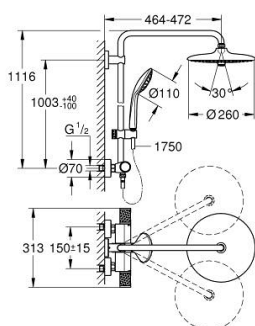

## 27 615 KF2 EUPHORIA SYSTEM 260 SHOWER SYSTEM WITH THERMOSTATIC MIXER FOR WALL MOUNTING

### PRODUCT DESCRIPTION

- Colour: phantom black
- sastoji se od:
  - horizontalna zaokretna drška za nadglavni tuš 450 mm
  - spoljni termostat sa Aquadimmer funkcijom
  - omogućava promenu između:
    - head shower Euphoria 260
    - vrste mlaza: Rain, SmartRain, Jet
  - maximum flow rate (at 3 bar): 7.5 l/min
  - s kuglastim zglobovima
  - ugao rotacije ± 15°
  - hand shower Euphoria 110 Massage
  - vrste mlaza: Rain, Massage, SmartRain
  - maximum flow rate (at 3 bar): 8.5 l/min
  - podesiv po visini uz pomoć klizača
  - Silverflex crevo za tuš 1750 mm 1/2" x 1/2" (28 388 000)
  - maximum flow rate system (at 3 bar): 8.5 l/min
  - GROHE EcoJoy tehnologija za manju potrošnju vode i savršen protok
  - GROHE TurboStat kompaktni mešač sa voskiranim termoelementom
  - GROHE SafeStop na 38°C
  - GROHE SafeStop Plus optional temperature limiter at 43°C included
  - GROHE CoolTouch bez rizika od opekline
  - GROHE ProGrip - with knurl structure
  - GROHE DreamSpray savršen mlaz iz tuša
  - GROHE SprayDimmer (postupno smanjenje protoka)
  - Flexible Installation - 1 adjustable bracket for existing drill holes
  - Inner WaterGuide za duži životni vek
  - GROHE SpeedClean sistem protiv kamenca
  - TwistStop za zaštitu creva od uvrtnja
  - prikladno za protočne bojlere od 18 kW/h
  - min. brzina protoka 5 l/min.
  - optional upgrade: GROHE EasyReach tray (26 362), sold separately
  - professional edition