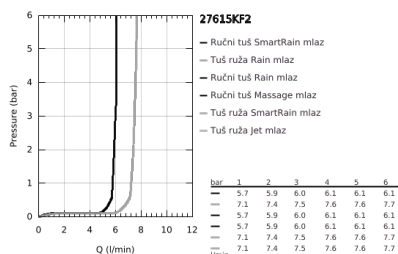

27 615 KF2 EUPHORIA SYSTEM 260 SHOWER SYSTEM WITH THERMOSTATIC MIXER FOR WALL MOUNTING

PRODUCT DESCRIPTION

- Colour: phantom black
- sastoji se od:
 - horizontalna zaokretna drška za nadglavni tuš 450 mm
 - spoljni termostat sa Aquadimmer funkcijom
 - omogućava promenu između:
 - head shower Euphoria 260
 - vrste mlaza: Rain, SmartRain, Jet
 - maximum flow rate (at 3 bar): 7.5 l/min
 - s kuglastim zglobovima
 - ugao rotacije ± 15°
 - hand shower Euphoria 110 Massage
 - vrste mlaza: Rain, Massage, SmartRain
 - maximum flow rate (at 3 bar): 8.5 l/min
 - podesiv po visini uz pomoć klizača
 - Silverflex crevo za tuš 1750 mm 1/2" x 1/2" (28 388 000)
 - maximum flow rate (at 3 bar): 8.5 l/min
 - GROHE EcoJoy tehnologija za manju potrošnju vode i savršen protok
 - GROHE TurboStat kompaktni mešač sa voskiranim termoelementom
 - GROHE SafeStop na 38°C
 - GROHE SafeStop Plus optional temperature limiter at 43°C included
 - GROHE CoolTouch bez rizika od opekline
 - GROHE ProGrip - with knurled structure
 - GROHE DreamSpray savršen mlaz iz tuša
 - GROHE SprayDimmer (postupno smanjenje protoka)
- Flexible Installation - 1 adjustable bracket for existing drill holes
- Inner WaterGuide za duži životni vek
- GROHE SpeedClean sistem protiv kamenca
- TwistStop za zaštitu creva od uvrtnja
- prikladno za protočne bojlere od 18 kW/h
- min. brzina protoka 5 l/min.
- optional upgrade: GROHE EasyReach tray (26 362), sold separately
- professional edition