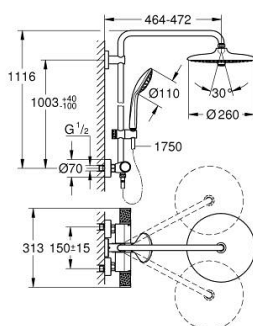

27 615 KF2 EUPHORIA SYSTEM 260 SHOWER SYSTEM WITH THERMOSTATIC MIXER FOR WALL MOUNTING

PRODUCT DESCRIPTION

- Colour: phantom black
- sastoji se od:
 - horizontalna zaokretna drška za nadglavni tuš 450 mm
 - spoljni termostat sa Aquadimmer funkcijom
 - omogućava promenu između:
 - head shower Euphoria 260
 - vrste mlaza: Rain, SmartRain, Jet
 - maximum flow rate (at 3 bar): 7.5 l/min
 - s kuglastim zglobovima
 - ugao rotacije ± 15°
 - hand shower Euphoria 110 Massage
 - vrste mlaza: Rain, Massage, SmartRain
 - maximum flow rate (at 3 bar): 8.5 l/min
 - podesiv po visini uz pomoć klizača
 - Silverflex crevo za tuš 1750 mm 1/2" x 1/2" (28 388 000)
 - AquaCalibrator limits maximum flow rate of system (at 3 bar): 8.5 l/min
 - GROHE EcoJoy tehnologija za manju potrošnju vode i savršen protok
 - GROHE TurboStat kompaktni mešač sa voskiranim termoelementom
 - GROHE SafeStop na 38°C
 - GROHE SafeStop Plus optional temperature limiter at 43°C included
 - GROHE CoolTouch bez rizika od opekline
 - GROHE ProGrip - with knurled structure
 - GROHE DreamSpray savršen mlaz iz tuša
 - GROHE SprayDimmer (postupno smanjenje protoka)
 - Flexible Installation - 1 adjustable bracket for existing drill holes
 - Inner WaterGuide za duži životni vek
 - GROHE SpeedClean sistem protiv kamenca
 - TwistStop za zaštitu creva od uvrtnja
 - prikladno za protočne bojlere od 18 kW/h
 - min. brzina protoka 5 l/min.
 - optional upgrade: GROHE EasyReach tray (26 362), sold separately
 - professional edition