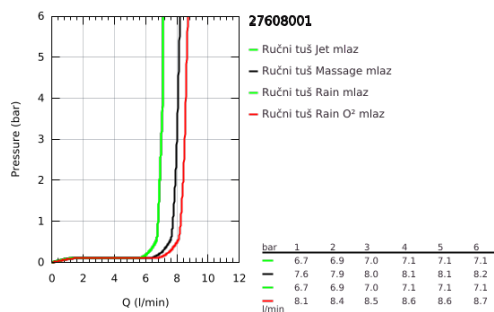

27 608 001 TEMPESTA RUSTIC 100 HAND SHOWER 4 SPRAYS

PRODUCT DESCRIPTION

- Colour: chrome
- vrste mlaza: GROHE Rain O², Rain, Massage, Jet
- GROHE EcoJoy 9,5 l/min flow limiter
- GROHE DreamSpray savršen mlaz iz tuša
- GROHE LongLife premaz
- GROHE SpeedClean sistem protiv kamenca
- Inner WaterGuide za duži životni vek
- univerzalni način ugradnje, odgovara svim standardnim crevima za tuš
- prikladno za protočni bojler
- min. preporučeni pritisak 1.0 bar

27 608 001 **TEMPESTA RUSTIC 100 HAND SHOWER 4 SPRAYS**

SPARE PARTS, март 2017 – now

1: Filter za nečistoću (Spare part-nr. 0700200M)