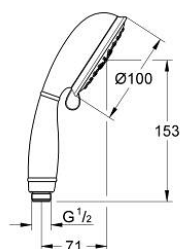

27 608 001 TEMPESTA RUSTIC 100 HAND SHOWER 4 SPRAYS

PRODUCT DESCRIPTION

- Colour: chrome
- vrste mlaza: GROHE Rain O², Rain, Massage, Jet
- GROHE EcoJoy 9,5 l/min flow limiter
- GROHE DreamSpray savršen mlaz iz tuša
- GROHE LongLife premaz
- GROHE SpeedClean sistem protiv kamenca
- Inner WaterGuide za duži životni vek
- univerzalni način ugradnje, odgovara svim standardnim crevima za tuš
- prikladno za protočni bojler
- min. preporučeni pritisak 1.0 bar

27 608 001 **TEMPESTA RUSTIC 100 HAND SHOWER 4 SPRAYS**

SPARE PARTS, март 2017 – now

1: Filter za nečistoću (Spare part-nr. 0700200M)