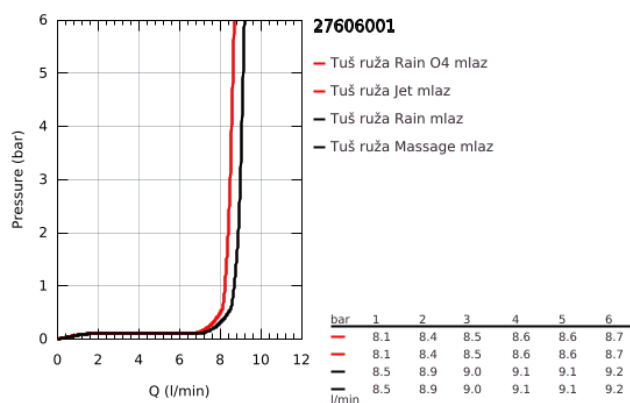

## 27 606 001 TEMPESTA 100 HEAD SHOWER 4 SPRAYS

### PRODUCT DESCRIPTION

- Colour: chrome
- vrste mlaza: GROHE Rain O<sup>2</sup>, Rain, Massage, Jet
- maximum flow rate (at 3 bar): 9 l/min
- kuglasti zglob ± 15° rotirajući
- spoj sa navojem 1/2"
- GROHE EcoJoy tehnologija za manju potrošnju vode i savršen protok
- GROHE DreamSpray savršen mlaz iz tuša
- GROHE LongLife premaz
- GROHE SpeedClean sistem protiv kamenca
- Inner WaterGuide za duži životni vek
- prikladno za protočni bojler
- min. preporučeni pritisak 1.0 bar