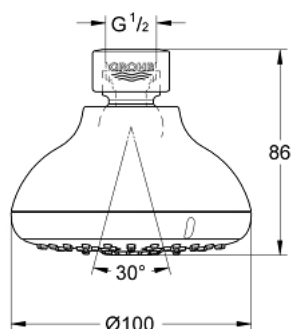

## 27 606 001 TEMPESTA 100 HEAD SHOWER 4 SPRAYS

### PRODUCT DESCRIPTION

- Colour: chrome
- vrste mlaza: GROHE Rain O<sup>2</sup>, Rain, Massage, Jet
- maximum flow rate (at 3 bar): 9 l/min
- kuglasti zglob ± 15° rotirajući
- spoj sa navojem 1/2"
- GROHE EcoJoy tehnologija za manju potrošnju vode i savršen protok
- GROHE DreamSpray savršen mlaz iz tuša
- GROHE LongLife premaz
- GROHE SpeedClean sistem protiv kamenca
- Inner WaterGuide za duži životni vek
- prikladno za protočni bojler
- min. preporučeni pritisak 1.0 bar

### SPARE PARTS, март 2017 – now

1: Dichtung od fiber vlakna poluprečnika  $\varnothing 18,5 \times \varnothing 12 \times 2$  (Spare part-nr. 013890 0M)

2: Filter za nečistoću (Spare part-nr. 48007000)