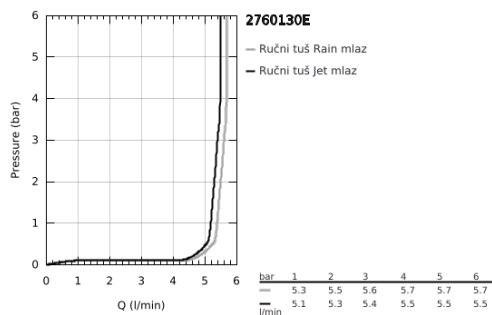

## 27 601 30E TEMPESTA 110 WALL HOLDER SET 2 SPRAYS (RAIN, JET)

### PRODUCT DESCRIPTION

- Colour: chrome
- sastoji se od:
  - hand shower Tempesta 110 (27 597)
  - maximum flow rate (at 3 bar): 5.6 l/min
  - zidni držač za tuš, podesivi (27 595)
  - Relaxflex crevo 1750 mm 1/2" x 1/2" (28 154)
- GROHE SmartSwitch - easily rotate the dial to enjoy your preferred spray option
- GROHE DreamSpray savršen mlaz iz tuša
- GROHE LongLife premaz
- GROHE SpeedClean sistem protiv kamenca
- Inner WaterGuide za duži životni vek
- ShockProof silikonski prsten štiti od oštećenja prouzrokovanih padom tuša
- min. preporučeni pritisak 1.0 bar
- prikladno za protočni bojler
- professional edition