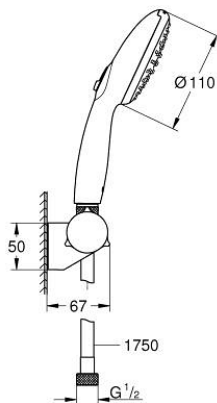

## 27 601 30E TEMPESTA 110 WALL HOLDER SET 2 SPRAYS (RAIN, JET)

### PRODUCT DESCRIPTION

- Colour: chrome
- sastoji se od:
  - hand shower Tempesta 110 (27 597)
  - maximum flow rate (at 3 bar): 5.6 l/min
  - zidni držač za tuš, podesivi (27 595)
  - Relaxflex crevo 1750 mm 1/2" x 1/2" (28 154)
- GROHE SmartSwitch - easily rotate the dial to enjoy your preferred spray option
- GROHE DreamSpray savršen mlaz iz tuša
- GROHE LongLife premaz
- GROHE SpeedClean sistem protiv kamenca
- Inner WaterGuide za duži životni vek
- ShockProof silikonski prsten štiti od oštećenja prouzrokovanih padom tuša
- min. preporučeni pritisak 1.0 bar
- prikladno za protočni bojler
- professional edition

## 27 601 30E TEMPESTA 110 WALL HOLDER SET 2 SPRAYS (RAIN, JET)

**SPARE PARTS**, април 2020 – now

1: Filter za nečistoću (Spare part-nr. 0700200M)

2: Poklopac (Spare part-nr. 1029380000)