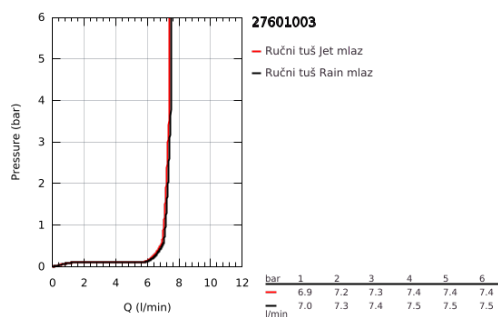

27 601 003 TEMPESTA 110 WALL HOLDER SET 2 SPRAYS (RAIN, JET)

PRODUCT DESCRIPTION

- Colour: chrome
- sastoji se od:
 - hand shower Tempesta 110 (26 161)
 - maximum flow rate (at 3 bar): 7.4 l/min
 - zidni držač za tuš, podesivi (27 595)
 - Relaxflex crevo 1750 mm 1/2" x 1/2" (28 154)
- GROHE EcoJoy tehnologija za manju potrošnju vode i savršen protok
- GROHE SmartSwitch - easily rotate the dial to enjoy your preferred spray option
- GROHE DreamSpray savršen mlaz iz tuša
- GROHE LongLife premaz
- GROHE SpeedClean sistem protiv kamenca
- Inner WaterGuide za duži životni vek
- ShockProof silikonski prsten štiti od oštećenja prouzrokovanih padom tuša
- min. preporučeni pritisak 1.0 bar
- prikladno za protočni bojler
- professional edition