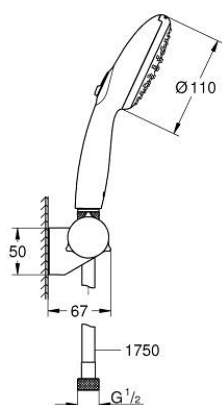

27 601 003 TEMPESTA 110 WALL HOLDER SET 2 SPRAYS (RAIN, JET)

PRODUCT DESCRIPTION

- Colour: chrome
- sastoji se od:
 - hand shower Tempesta 110 (26 161)
 - maximum flow rate (at 3 bar): 7.4 l/min
 - zidni držač za tuš, podesivi (27 595)
 - Relaxflex crevo 1750 mm 1/2" x 1/2" (28 154)
- GROHE EcoJoy tehnologija za manju potrošnju vode i savršen protok
- GROHE SmartSwitch - easily rotate the dial to enjoy your preferred spray option
- GROHE DreamSpray savršen mlaz iz tuša
- GROHE LongLife premaz
- GROHE SpeedClean sistem protiv kamenca
- Inner WaterGuide za duži životni vek
- ShockProof silikonski prsten štiti od oštećenja prouzrokovanih padom tuša
- min. preporučeni pritisak 1.0 bar
- prikladno za protočni bojler
- professional edition

27 601 003 TEMPESTA 110 WALL HOLDER SET 2 SPRAYS (RAIN, JET)

SPARE PARTS, април 2020 – now

1: Filter za nečistoću (Spare part-nr. 0700200M)

2: Poklopac (Spare part-nr. 1029380000)