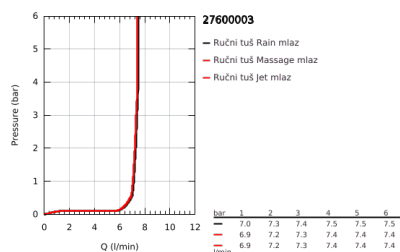

27 600 003 TEMPESTA 110 SHOWER RAIL SET 3 SPRAYS (RAIN, JET, MASSAGE)

PRODUCT DESCRIPTION

- Colour: chrome
- sastoji se od:
 - hand shower Tempesta 110 (28 419)
 - maximum flow rate (at 3 bar): 7.4 l/min
 - tuš šipka, 600 mm (27 523)
 - Relaxflex crevo 1750 mm 1/2" x 1/2" (28 154)
 - GROHE EasyReach tray (26 770)
- GROHE EcoJoy tehnologija za manju potrošnju vode i savršen protok
- GROHE SmartSwitch - easily rotate the dial to enjoy your preferred spray option
- GROHE DreamSpray savršen mlaz iz tuša
- GROHE LongLife premaz
- Flexible Installation - 1 adjustable bracket for existing drill holes
- adjustable rail holder (turn and glide shower holder)
- GROHE SpeedClean sistem protiv kamenca
- Inner WaterGuide za duži životni vek
- ShockProof silikonski prsten štiti od oštećenja prouzrokovanih padom tuša
- min. preporučeni pritisak 1.0 bar
- prikladno za protočni bojler
- professional edition

27 600 003 TEMPESTA 110 SHOWER RAIL SET 3 SPRAYS (RAIN, JET, MASSAGE)

SPARE PARTS, април 2020 – now

- 1: Držač tuš šipke (Spare part-nr. 48607000)
- 2: Klizač za tuša (Spare part-nr. 48609000)
- 3: Držač tuš šipke (Spare part-nr. 48608000)
- 4: Filter za nečistoću (Spare part-nr. 0700200M)
- 5: GROHE EasyReach polica za kozmetiku (Spare part-nr. 26770001)
- 6: Kompenzaciona ploča (Spare part-nr. 48543001)*