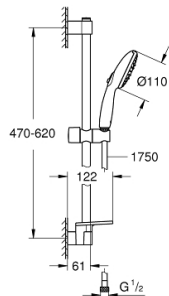

27 600 003 TEMPESTA 110 SHOWER RAIL SET 3 SPRAYS (RAIN, JET, MASSAGE)

PRODUCT DESCRIPTION

- Colour: chrome
- sastoji se od:
 - hand shower Tempesta 110 (28 419)
 - maximum flow rate (at 3 bar): 7.4 l/min
 - tuš šipka, 600 mm (27 523)
 - Relaxflex crevo 1750 mm 1/2" x 1/2" (28 154)
 - GROHE EasyReach tray (26 770)
- GROHE EcoJoy tehnologija za manju potrošnju vode i savršen protok
- GROHE SmartSwitch - easily rotate the dial to enjoy your preferred spray option
- GROHE DreamSpray savršen mlaz iz tuša
- GROHE LongLife premaz
- Flexible Installation - 1 adjustable bracket for existing drill holes
- adjustable rail holder (turn and glide shower holder)
- GROHE SpeedClean sistem protiv kamenca
- Inner WaterGuide za duži životni vek
- ShockProof silikonski prsten štiti od oštećenja prouzrokovanih padom tuša
- min. preporučeni pritisak 1.0 bar
- prikladno za protočni bojler
- professional edition

27 600 003 TEMPESTA 110 SHOWER RAIL SET 3 SPRAYS (RAIN, JET, MASSAGE)

SPARE PARTS, април 2020 – now

- 1: Držač tuš šipke (Spare part-nr. 48607000)
- 2: Klizač za tuša (Spare part-nr. 48609000)
- 3: Držač tuš šipke (Spare part-nr. 48608000)
- 4: Filter za nečistoću (Spare part-nr. 0700200M)
- 5: GROHE EasyReach polica za kozmetiku (Spare part-nr. 26770001)
- 6: Kompenzaciona ploča (Spare part-nr. 48543001)*