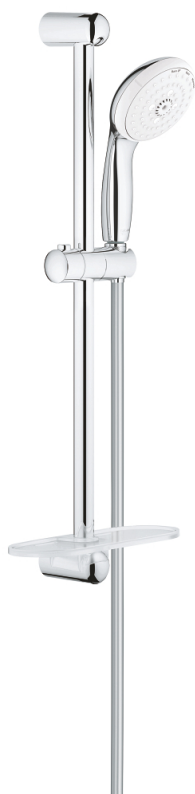

27 600 001 TEMPESTA 100 SHOWER RAIL SET 3 SPRAYS

PRODUCT DESCRIPTION

- Colour: chrome
- sastoji se od:
- ručni tuš (28 419)
- tuš šipka, 600 mm (27 523)
- Relaxaflex crevo 1750 mm 1/2" x 1/2" (28 154)
- GROHE EasyReach polica (27 596)
- 9.5 l/min flow limiter
- GROHE DreamSpray savršen mlaz iz tuša
- GROHE LongLife premaz
- GROHE SpeedClean sistem protiv kamenca
- Inner WaterGuide za duži životni vek
- ShockProof silikonski prsten štiti od oštećenja prouzrokovanih padom tuša
- prikladno za protočni bojler
- min. preporučeni pritisak 1.0 bar