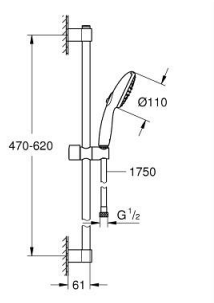

27 598 30E TEMPESTA 110 SHOWER RAIL SET 2 SPRAYS (RAIN, JET)

PRODUCT DESCRIPTION

- Colour: chrome
- sastoji se od:
 - hand shower Tempesta 110 (27 597)
 - maximum flow rate (at 3 bar): 5.6 l/min
 - tuš šipka, 600 mm (27 523)
 - Relaxflex crevo 1750 mm 1/2" x 1/2" (28 154)
- GROHE SmartSwitch - easily rotate the dial to enjoy your preferred spray option
- GROHE DreamSpray savršen mlaz iz tuša
- GROHE LongLife premaz
- Flexible Installation - 1 adjustable bracket for existing drill holes
- adjustable rail holder (turn and glide shower holder)
- GROHE SpeedClean sistem protiv kamenca
- Inner WaterGuide za duži životni vek
- ShockProof silikonski prsten štiti od oštećenja prouzrokovanih padom tuša
- min. preporučeni pritisak 1.0 bar
- prikladno za protočni bojler
- professional edition

27 598 30E TEMPESTA 110 SHOWER RAIL SET 2 SPRAYS (RAIN, JET)

SPARE PARTS, април 2020 – now

- 1: Držač tuš šipke (Spare part-nr. 48607000)
 - 2: Klizač za tuša (Spare part-nr. 48609000)
 - 3: Držač tuš šipke (Spare part-nr. 48608000)
 - 4: Filter za nečistoću (Spare part-nr. 0700200M)
 - 5: Kompenzaciona ploča (Spare part-nr. 48543001)*
- * Optional accessories