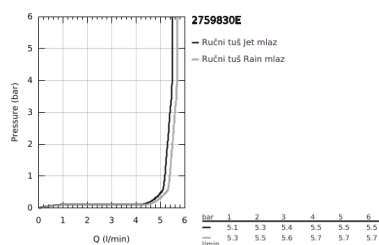

27 598 30E TEMPESTA 110 SHOWER RAIL SET 2 SPRAYS (RAIN, JET)

PRODUCT DESCRIPTION

- Colour: chrome
- sastoji se od:
 - hand shower Tempesta 110 (27 597)
 - maximum flow rate (at 3 bar): 5.6 l/min
 - tuš šipka, 600 mm (27 523)
 - Relaxflex crevo 1750 mm 1/2" x 1/2" (28 154)
- GROHE SmartSwitch - easily rotate the dial to enjoy your preferred spray option
- GROHE DreamSpray savršen mlaz iz tuša
- GROHE LongLife premaz
- Flexible Installation - 1 adjustable bracket for existing drill holes
- adjustable rail holder (turn and glide shower holder)
- GROHE SpeedClean sistem protiv kamenca
- Inner WaterGuide za duži životni vek
- ShockProof silikonski prsten štiti od oštećenja prouzrokovanih padom tuša
- min. preporučeni pritisak 1.0 bar
- prikladno za protočni bojler
- professional edition

27 598 30E TEMPESTA 110 SHOWER RAIL SET 2 SPRAYS (RAIN, JET)

SPARE PARTS, април 2020 – now

- 1: Držač tuš šipke (Spare part-nr. 48607000)
 - 2: Klizač za tuša (Spare part-nr. 48609000)
 - 3: Držač tuš šipke (Spare part-nr. 48608000)
 - 4: Filter za nečistoću (Spare part-nr. 0700200M)
 - 5: Kompenzaciona ploča (Spare part-nr. 48543001)*
- * Optional accessories