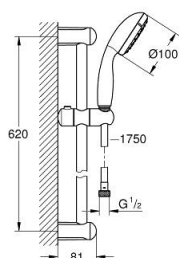

27 598 10E TEMPESTA 100 SHOWER RAIL SET 2 SPRAYS

PRODUCT DESCRIPTION

- Colour: chrome
- sastoji se od:
 - ručni tuš Tempesta 100 II (27 597)
 - maximum flow rate (at 3 bar): 5.7 l/min
 - tuš šipka, 600 mm (27 523)
 - Relaxflex crevo 1750 mm 1/2" x 1/2" (28 154)
 - GROHE DreamSpray savršen mlaz iz tuša
 - GROHE LongLife premaz
 - GROHE SpeedClean sistem protiv kamenca
 - Inner WaterGuide za duži životni vek
 - ShockProof silikonski prsten štiti od oštećenja prouzrokovanih padom tuša
- prikladno za protočni bojler
- min. preporučeni pritisak 1.0 bar

27 598 10E TEMPESTA 100 SHOWER RAIL SET 2 SPRAYS

SPARE PARTS, јун 2013 – now

1: Držač tuš šipke (Spare part-nr. 48098000)

2: Klizač za tuša (Spare part-nr. 48099000)

3: Filter za nečistoću (Spare part-nr. 0700200M)

4: Kompenzaciona ploča (Spare part-nr. 48051000)*

* Optional accessories