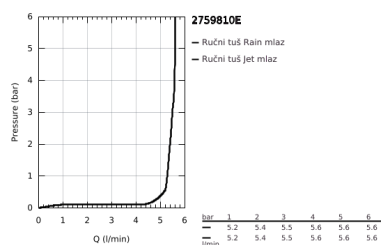

27 598 10E TEMPESTA 100 SHOWER RAIL SET 2 SPRAYS

PRODUCT DESCRIPTION

- Colour: chrome
- sastoji se od:
 - ručni tuš Tempesta 100 II (27 597)
 - maximum flow rate (at 3 bar): 5.7 l/min
 - tuš šipka, 600 mm (27 523)
 - Relaxflex crevo 1750 mm 1/2" x 1/2" (28 154)
 - GROHE DreamSpray savršen mlaz iz tuša
 - GROHE LongLife premaz
 - GROHE SpeedClean sistem protiv kamenca
 - Inner WaterGuide za duži životni vek
 - ShockProof silikonski prsten štiti od oštećenja prouzrokovanih padom tuša
- prikladno za protočni bojler
- min. preporučeni pritisak 1.0 bar