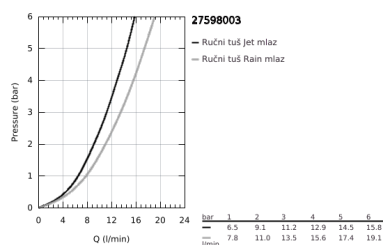

27 598 003 TEMPESTA 110 SHOWER RAIL SET 2 SPRAYS (RAIN, JET)

PRODUCT DESCRIPTION

- Colour: chrome
- sastoji se od:
 - hand shower Tempesta 110 (27 597)
 - maximum flow rate (at 3 bar): 13.5 l/min
 - tuš šipka, 600 mm (27 523)
 - Relaxflex crevo 1750 mm 1/2" x 1/2" (28 154)
- GROHE SmartSwitch - easily rotate the dial to enjoy your preferred spray option
- GROHE DreamSpray savršen mlaz iz tuša
- GROHE LongLife premaz
- Flexible Installation - 1 adjustable bracket for existing drill holes
- adjustable rail holder (turn and glide shower holder)
- GROHE SpeedClean sistem protiv kamenca
- Inner WaterGuide za duži životni vek
- ShockProof silikonski prsten štiti od oštećenja prouzrokovanih padom tuša
- min. preporučeni pritisak 1.0 bar
- prikladno za protočni bojler
- professional edition

27 598 003 TEMPESTA 110 SHOWER RAIL SET 2 SPRAYS (RAIN, JET)

SPARE PARTS, април 2020 – now

- 1: Držač tuš šipke (Spare part-nr. 48607000)
 - 2: Klizač za tuša (Spare part-nr. 48609000)
 - 3: Držač tuš šipke (Spare part-nr. 48608000)
 - 4: Filter za nečistoću (Spare part-nr. 0700200M)
 - 5: Kompenzaciona ploča (Spare part-nr. 48543001)*
- * Optional accessories