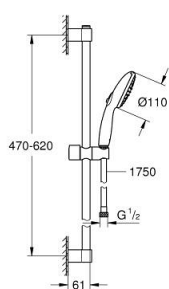

27 598 003 TEMPESTA 110 SHOWER RAIL SET 2 SPRAYS (RAIN, JET)

PRODUCT DESCRIPTION

- Colour: chrome
- sastoji se od:
 - hand shower Tempesta 110 (27 597)
 - maximum flow rate (at 3 bar): 13.5 l/min
 - tuš šipka, 600 mm (27 523)
 - Relaxflex crevo 1750 mm 1/2" x 1/2" (28 154)
- GROHE SmartSwitch - easily rotate the dial to enjoy your preferred spray option
- GROHE DreamSpray savršen mlaz iz tuša
- GROHE LongLife premaz
- Flexible Installation - 1 adjustable bracket for existing drill holes
- adjustable rail holder (turn and glide shower holder)
- GROHE SpeedClean sistem protiv kamenca
- Inner WaterGuide za duži životni vek
- ShockProof silikonski prsten štiti od oštećenja prouzrokovanih padom tuša
- min. preporučeni pritisak 1.0 bar
- prikladno za protočni bojler
- professional edition

27 598 003 TEMPESTA 110 SHOWER RAIL SET 2 SPRAYS (RAIN, JET)

SPARE PARTS, април 2020 – now

- 1: Držač tuš šipke (Spare part-nr. 48607000)
 - 2: Klizač za tuša (Spare part-nr. 48609000)
 - 3: Držač tuš šipke (Spare part-nr. 48608000)
 - 4: Filter za nečistoću (Spare part-nr. 0700200M)
 - 5: Kompenzaciona ploča (Spare part-nr. 48543001)*
- * Optional accessories