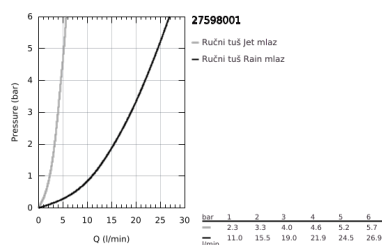

## 27 598 001 TEMPESTA 100 SHOWER RAIL SET 2 SPRAYS

### PRODUCT DESCRIPTION

- Colour: chrome
- sastoji se od:
  - ručni tuš Tempesta 100 II (27 597)
  - tuš šipka, 600 mm (27 523)
  - Relaxaflex crevo 1750 mm 1/2" x 1/2" (28 154)
  - GROHE DreamSpray savršen mlaz iz tuša
  - GROHE LongLife premaz
  - GROHE SpeedClean sistem protiv kamenca
  - Inner WaterGuide za duži životni vek
  - ShockProof silikonski prsten štiti od oštećenja prouzrokovanih padom tuša
- prikladno za protočni bojler
- min. preporučeni pritisak 1.0 bar