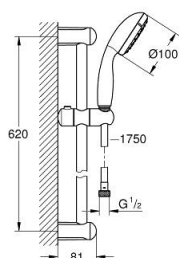

## 27 598 001 TEMPESTA 100 SHOWER RAIL SET 2 SPRAYS

### PRODUCT DESCRIPTION

- Colour: chrome
- sastoji se od:
  - ručni tuš Tempesta 100 II (27 597)
  - tuš šipka, 600 mm (27 523)
  - Relaxaflex crevo 1750 mm 1/2" x 1/2" (28 154)
  - GROHE DreamSpray savršen mlaz iz tuša
  - GROHE LongLife premaz
  - GROHE SpeedClean sistem protiv kamenca
  - Inner WaterGuide za duži životni vek
  - ShockProof silikonski prsten štiti od oštećenja prouzrokovanih padom tuša
- prikladno za protočni bojler
- min. preporučeni pritisak 1.0 bar