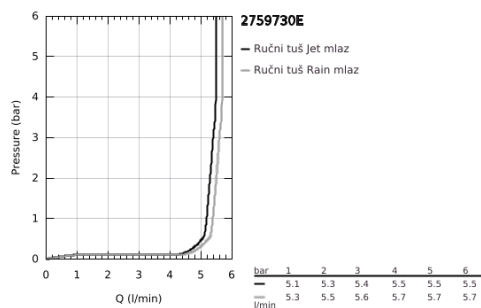

27 597 30E TEMPESTA 110 HAND SHOWER 2 SPRAYS

PRODUCT DESCRIPTION

- Colour: chrome
- vrste mlaza: Rain, Jet
- maximum flow rate (at 3 bar): 5.6 l/min
- GROHE SmartSwitch - easily rotate the dial to enjoy your preferred spray option
- GROHE DreamSpray savršen mlaz iz tuša
- GROHE LongLife premaz
- GROHE SpeedClean sistem protiv kamenca
- Inner WaterGuide za duži životni vek
- ShockProof silikonski prsten štiti od oštećenja prouzrokovanih padom tuša
- univerzalni način ugradnje, odgovara svim standardnim crevima za tuš
- min. preporučeni pritisak 1.0 bar
- prikladno za protočni bojler
- professional edition

27 597 30E TEMPESTA 110 HAND SHOWER 2 SPRAYS

SPARE PARTS, април 2020 – now

1: Filter za nečistoću (Spare part-nr. 0700200M)